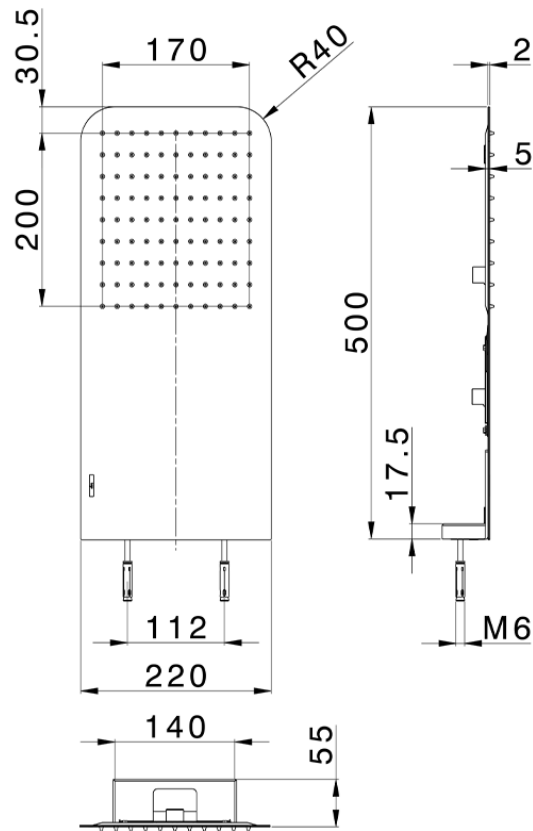

Soffione a parete 500x220 mm raggiato ZEN_ZS122100

ZS122100

<http://www.huberitalia.com/soffione-a-parete-500x220-mm-raggiato-zen-zs122100>

2025-04-04