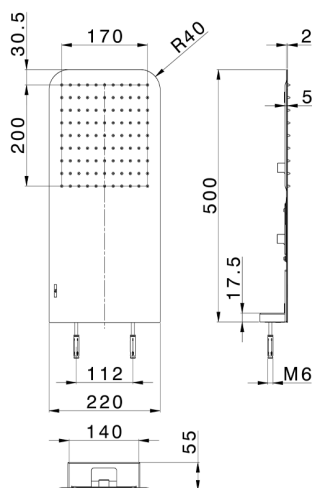

Soffione a parete 500x220 mm raggiato ZEN_ZS122100

MODELLO **ZS122100**

Soffione a parete 500x220 mm raggiato, funzione pioggia, con valvola di sicurezza brevettata, acciaio inox AISI 304

FINITURE DISPONIBILI

40 40 Nero Opaco

4Q 4Q Bianco Opaco

D1 D1 Inox Spazzolato

D2 D2 Inox Lucido

CARATTERISTICHE

2025-04-04