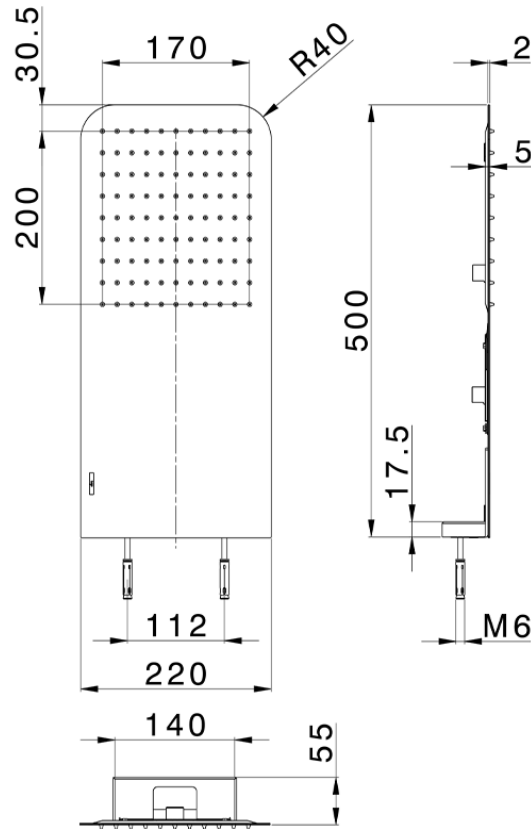

Soffione a parete 500x220 mm raggiato ZEN_ZS122100

ZS122100

<http://www.huberitalia.com/soffione-a-parete-500x220-mm-raggiato-zen-zs122100>

2025-04-04