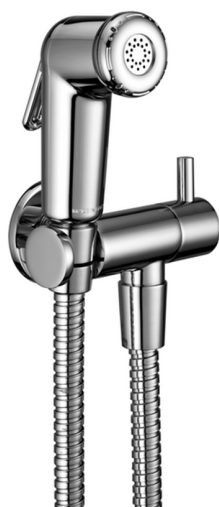

Set doccetta igienica completo IDROSCOPINI_BC007900

MODELLO **BC007900**

Set doccetta igienica completo, supporto murale con rubinetto da 1/2", doccetta igienica, flex Ottone 120 cm

FINITURE DISPONIBILI

CARATTERISTICHE

Doccetta igienica

Doccetta Igienica

Doccetta igienica multiforo, per la cura dell'igiene personale.

2025-04-04