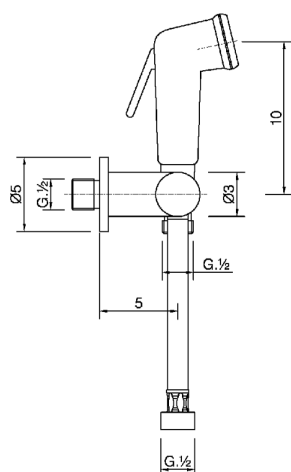

Set doccetta igienica completo IDROSCOPINI_BC007900

MODELLO **BC007900**

Set doccetta igienica completo, supporto murale con rubinetto da 1/2", doccetta igienica, flex Ottone 120 cm

FINITURE DISPONIBILI

CARATTERISTICHE

Doccetta igienica

Doccetta Igienica

Doccetta igienica multiforo, per la cura dell'igiene personale.

2025-04-04