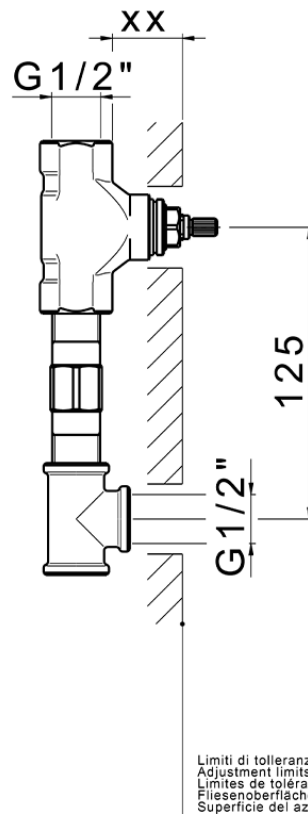

Parte incasso lavabo a parete INCASSO_ZB033511

Serie's code	Size XX
CX 1351	20-35
CF 1351	20-35
CX 0331	20-35
CF 0331	20-35
CX 0200	20-35
CF 0200	20-35
BA 1351	20-35
GS 1351	20-35
GL 1351	20-35
MN 1351	20-35
LN 1351	20-35
LV 1351	33-48
LY 1351	33-48
CU 1351	33-48
SM 1351	30-45
AA 1351	10-30
AC 1351	10-30
AR 1351	15-25
PZ 1351	10-30
RG 1351	10-30
TS 1351	10-30
VT 1351	10-30
CS 1351	10-30
WA 1351	45-68
X1 1351	33-45
X2 1351	33-45
X3 1351	33-45
X4 1351	33-45
X5 1351	33-45
RI 1351	20-35
RM 1351	20-35

ZB033511

<http://www.huberitalia.com/parte-incasso-lavabo-a-parete-incasso-zb033511>

2025-04-04