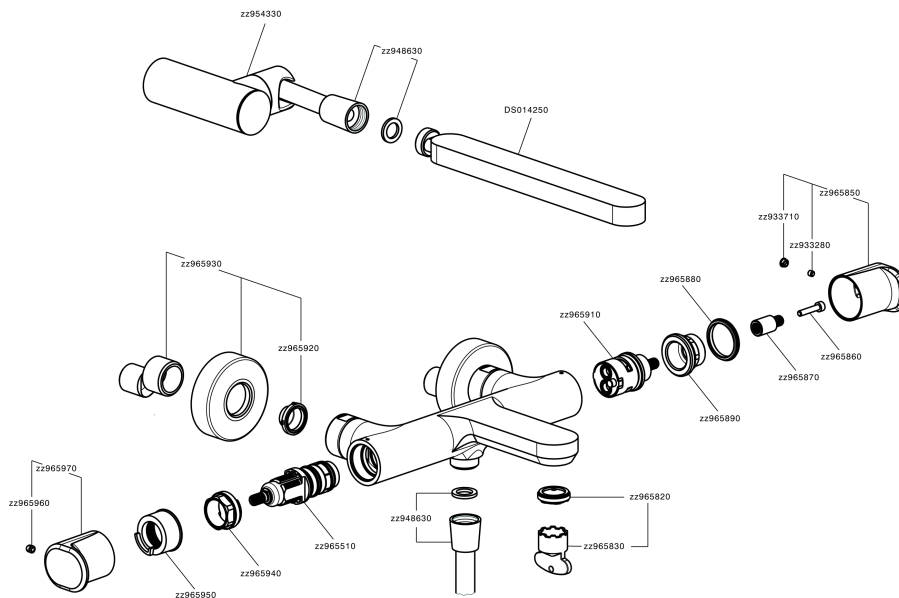

Miscelatore termostatico vasca completo LEVITY_LYD21010

LYD21010

<http://www.huberitalia.com/miscelatore-termostatico-vasca-completo-levity-lyd21010>

2025-04-04