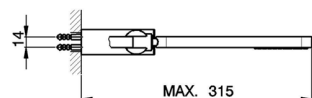

## Miscelatore termostatico vasca completo LEVITY\_LYD21010

MODELLO **LYD21010**

Miscelatore termostatico vasca completo, supporto doccetta snodato murale, doccetta monogetto minimalista piatta in ABS, flessibile liscio SUPREME 150 cm