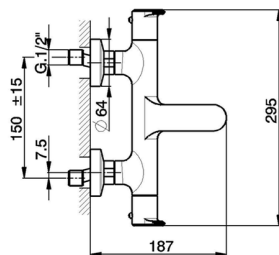

## Miscelatore termostatico vasca completo LEVITY\_LYD21010

MODELLO **LYD21010**

Miscelatore termostatico vasca completo, supporto doccetta snodato murale, doccetta monogetto minimalista piatta in ABS, flessibile liscio SUPREME 150 cm