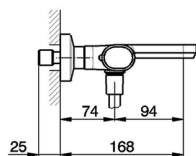

## Miscelatore termostatico vasca completo LEVITY\_LYD21010

MODELLO **LYD21010**

Miscelatore termostatico vasca completo, supporto doccetta snodato murale, doccetta monogetto minimalista piatta in ABS, flessibile liscio SUPREME 150 cm