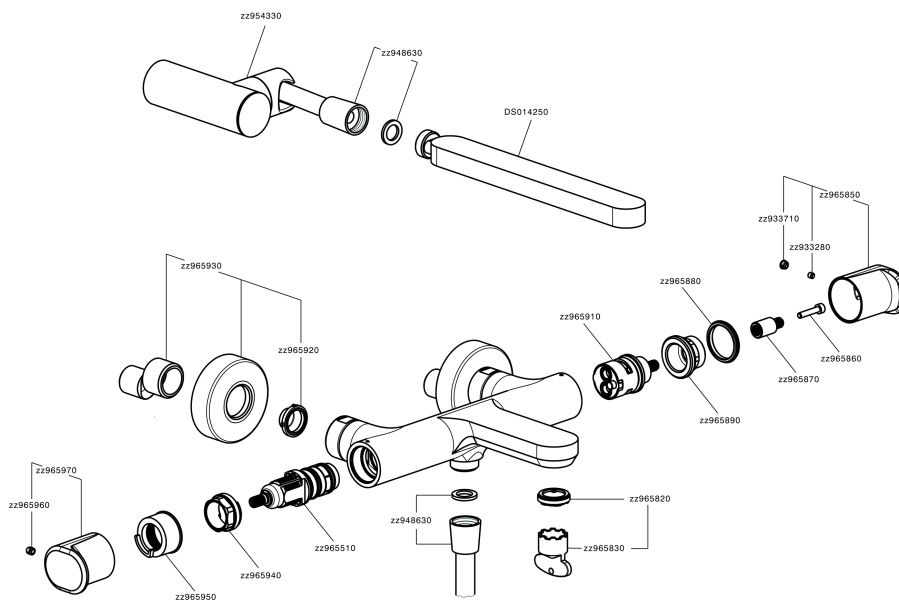

Miscelatore termostatico vasca completo LEVITY_LYD21010

MODELLO **LYD21010**

Miscelatore termostatico vasca completo, supporto doccetta snodato murale, doccetta monogetto minimalista piatta in ABS, flessibile liscio SUPREME 150 cm

DeviaStop

La tecnologia Devia Stop di Huber consente con un semplice movimento rotativo di gestire la portata dell'acqua e di scegliere la modalità d'erogazione (soffione, doccetta a mano).

SafeTouch

Il sistema SafeTouch Huber mantiene il corpo del miscelatore freddo al tatto durante il funzionamento.

Termostatico

Il Termostatico Huber è il tuo personale gestore dell'acqua che ti aiuta a gestire e controllare acqua ed energia senza sprechi.

Miscelatore termostatico vasca completo LEVITY_LYD21010

LYD21010