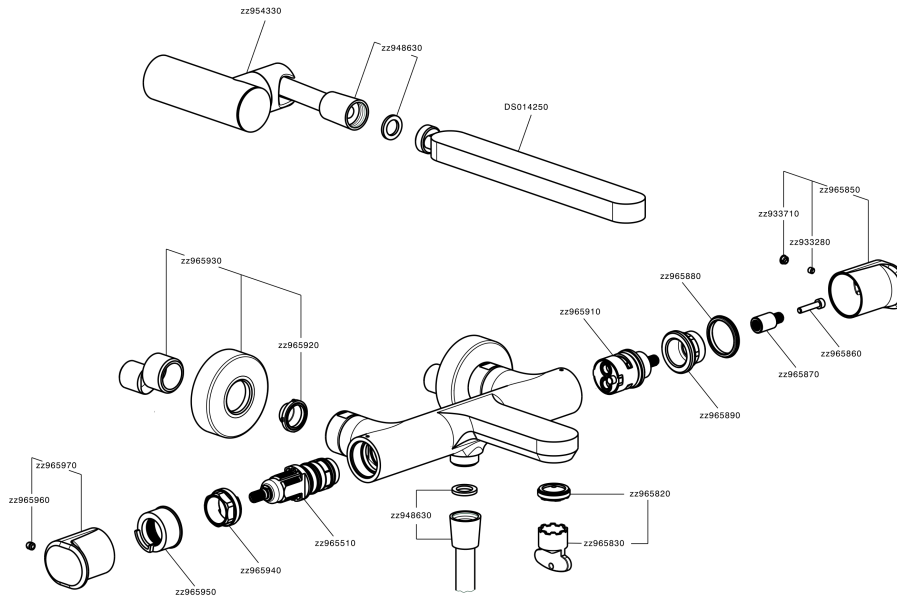

Miscelatore termostatico vasca completo LEVITY_LYD21010

LYD21010

<http://www.huberitalia.com/miscelatore-termostatico-vasca-completo-levity-lyd21010>

2025-04-03