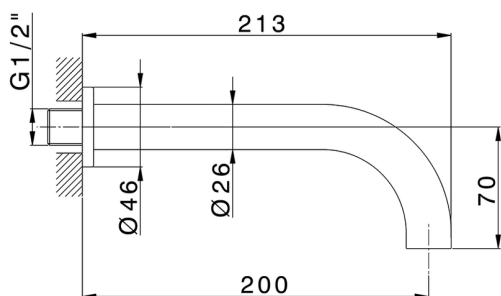

Bocca di erogazione COMPLEMENTI_ZB000241

MODELLO **ZB000241**

Bocca di erogazione, L.200 mm, attacco 1/2" M

FINITURE DISPONIBILI

- **21** 21 Cromo
- **2F** 2F Nichel Spazzolato
- **2Q** 2Q Black Titanium

CARATTERISTICHE

2025-04-04