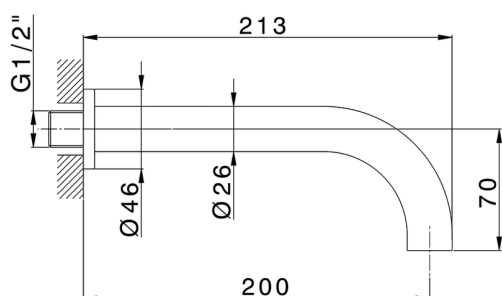

Bocca di erogazione COMPLEMENTI_ZB000241

MODELLO **ZB000241**

Bocca di erogazione, L.200 mm, attacco 1/2" M

FINITURE DISPONIBILI

- **21** 21 Cromo
- **2F** 2F Nichel Spazzolato
- **2Q** 2Q Black Titanium

CARATTERISTICHE

2025-04-04