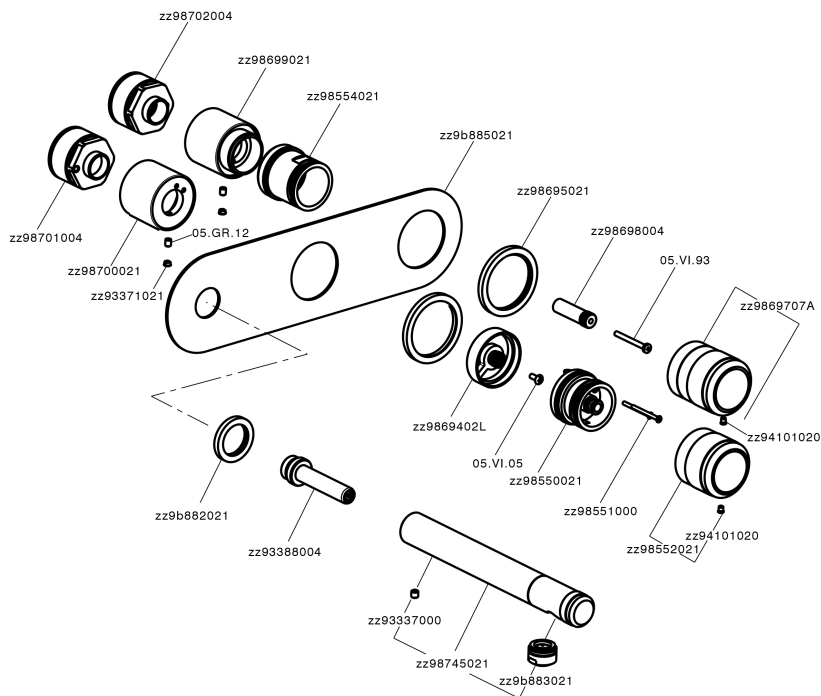

Parte esterna termostatico vasca incasso 2 uscite CHRONOS_CR019340

CR019340

<http://www.huberitalia.com/parte-esterna-termostatico-vasca-incasso-2-uscite-chronos-cr019340>

Parte incasso termostatico vasca 2 uscite INCASSO_ZB019340

ZB019340

<http://www.huberitalia.com/parte-incasso-termostatico-vasca-2-uscite-incasso-zb019340>

2025-04-03