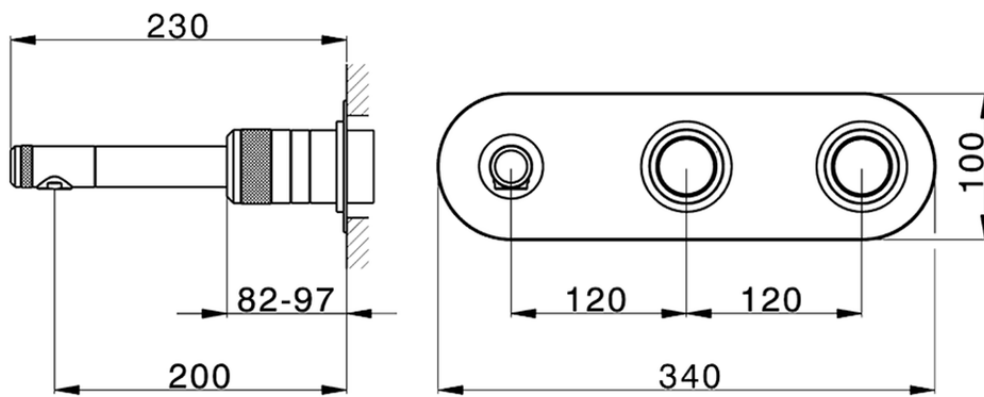

## Parte esterna termostatico vasca incasso 2 uscite CHRONOS\_CR019340

CR019340

<http://www.huberitalia.com/parte-esterna-termostatico-vasca-incasso-2-uscite-chronos-cr019340>

ZB019340

<http://www.huberitalia.com/parte-incasso-termostatico-vasca-2-uscite-incasso-zb019340>