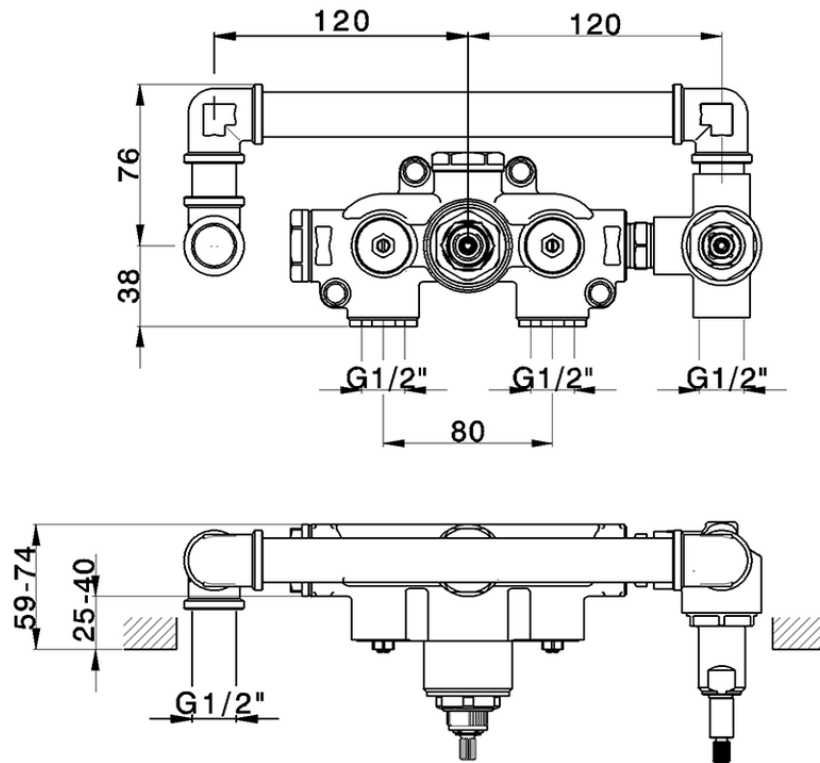

## Parte esterna termostatico vasca incasso 2 uscite CHRONOS\_CR019340

CR019340

<http://www.huberitalia.com/parte-esterna-termostatico-vasca-incasso-2-uscite-chronos-cr019340>

ZB019340

<http://www.huberitalia.com/parte-incasso-termostatico-vasca-2-uscite-incasso-zb019340>