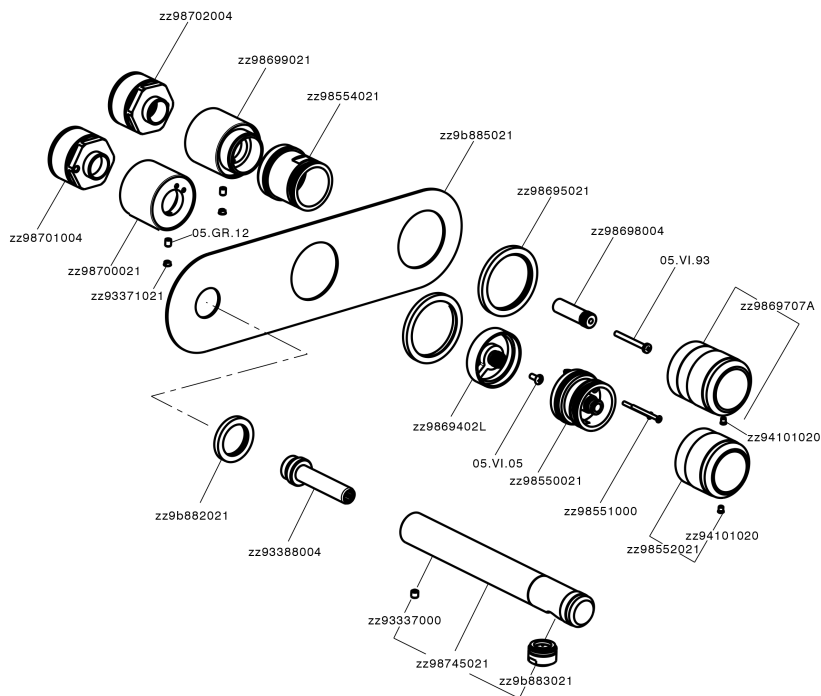

Parte esterna termostatico vasca incasso 2 uscite CHRONOS_CR019340

CR019340

<http://www.huberitalia.com/parte-esterna-termostatico-vasca-incasso-2-uscite-chronos-cr019340>

Parte incasso termostatico vasca 2 uscite INCASSO_ZB019340

ZB019340

<http://www.huberitalia.com/parte-incasso-termostatico-vasca-2-uscite-incasso-zb019340>

2025-04-01