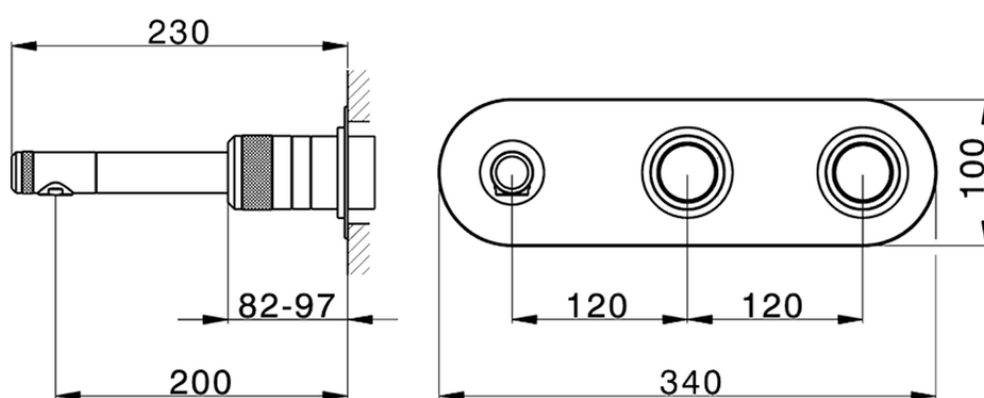

Parte esterna termostatico vasca incasso 2 uscite CHRONOS_CR019340

CR019340

<http://www.huberitalia.com/parte-esterna-termostatico-vasca-incasso-2-uscite-chronos-cr019340>

ZB019340

<http://www.huberitalia.com/parte-incasso-termostatico-vasca-2-uscite-incasso-zb019340>