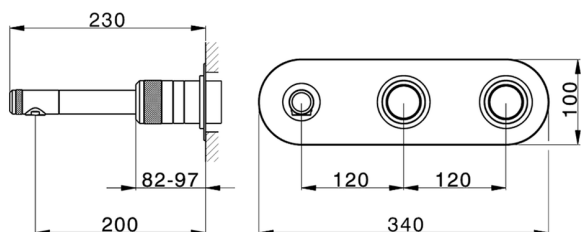

Parte esterna termostatico vasca incasso 2 uscite CHRONOS_CR019340

MODELLO **CR019340**

Parte esterna termostatico vasca incasso 2 uscite, con deviasstop 2 uscite, senza parte incasso, per art. ZB019340

FINITURE DISPONIBILI

- **21** 21 Cromo
- **2F** 2F Nichel Spazzolato
- **2Q** 2Q Black Titanium

CARATTERISTICHE

Installazione **Incasso**
Parti Incasso necessarie **ZB019340**

Termostatico

Il Termostatico Huber è il tuo personale gestore dell'acqua che ti aiuta a gestire e controllare acqua ed energia senza sprechi.