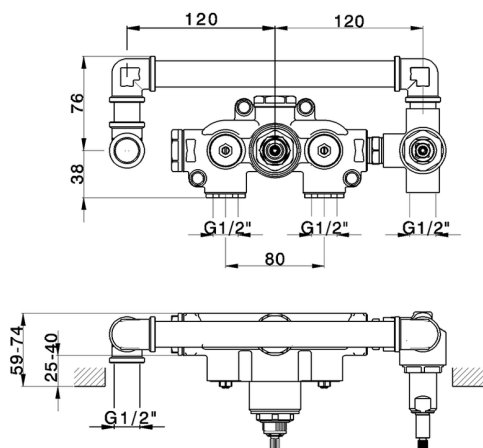

Termostatico

Il Termostatico Huber è il tuo personale gestore dell'acqua che ti aiuta a gestire e controllare acqua ed energia senza sprechi.

2025-03-12