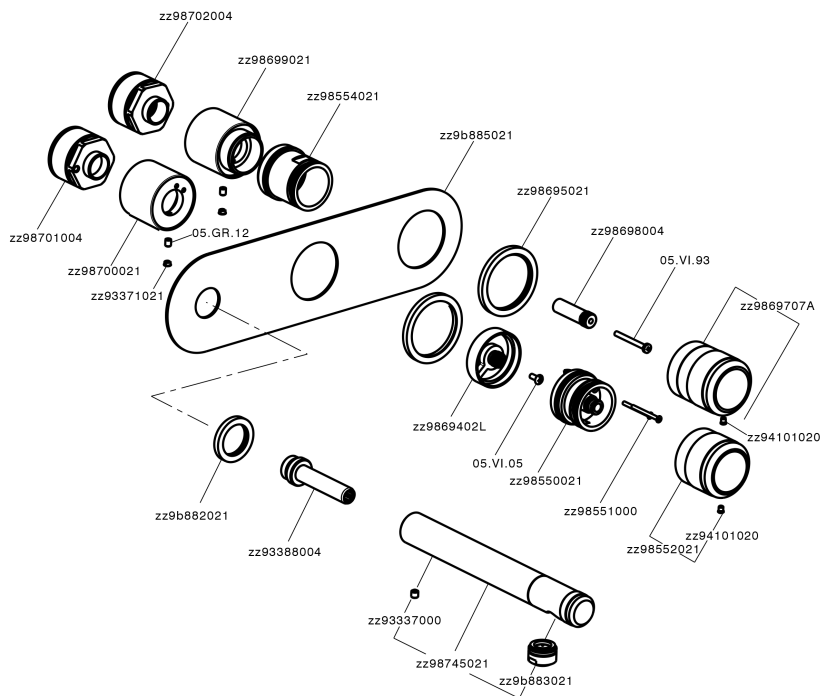

## Parte esterna termostatico vasca incasso 2 uscite CHRONOS\_CR019340

MODELLO **CR019340**

Parte esterna termostatico vasca incasso 2 uscite, con deviasstop 2 uscite, senza parte incasso, per art. ZB019340

### CARATTERISTICHE

Installazione **Incasso**  
 Parti Incasso necessarie **ZB019340**

## Parte esterna termostatico vasca incasso 2 uscite CHRONOS\_CR019340

CR019340

<http://www.huberitalia.com/parte-esterna-termostatico-vasca-incasso-2-uscite-chronos-cr019340>

## Parte incasso termostatico vasca 2 uscite INCASSO\_ZB019340

MODELLO **ZB019340**

Parte incasso termostatico doccia 2 uscite, senza parte esterna

FINITURE DISPONIBILI

 **04** 04 Senza Finitura

CARATTERISTICHE