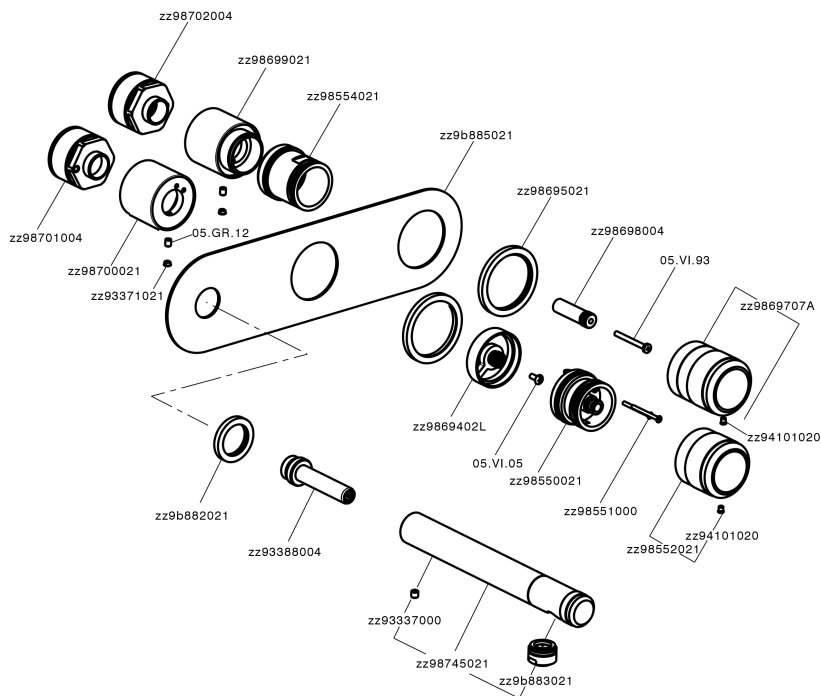

Parte esterna termostatico vasca incasso 2 uscite CHRONOS_CR019340

CR019340

<http://www.huberitalia.com/parte-esterna-termostatico-vasca-incasso-2-uscite-chronos-cr019340>

Parte incasso termostatico vasca 2 uscite INCASSO_ZB019340

ZB019340

<http://www.huberitalia.com/parte-incasso-termostatico-vasca-2-uscite-incasso-zb019340>

2025-03-12