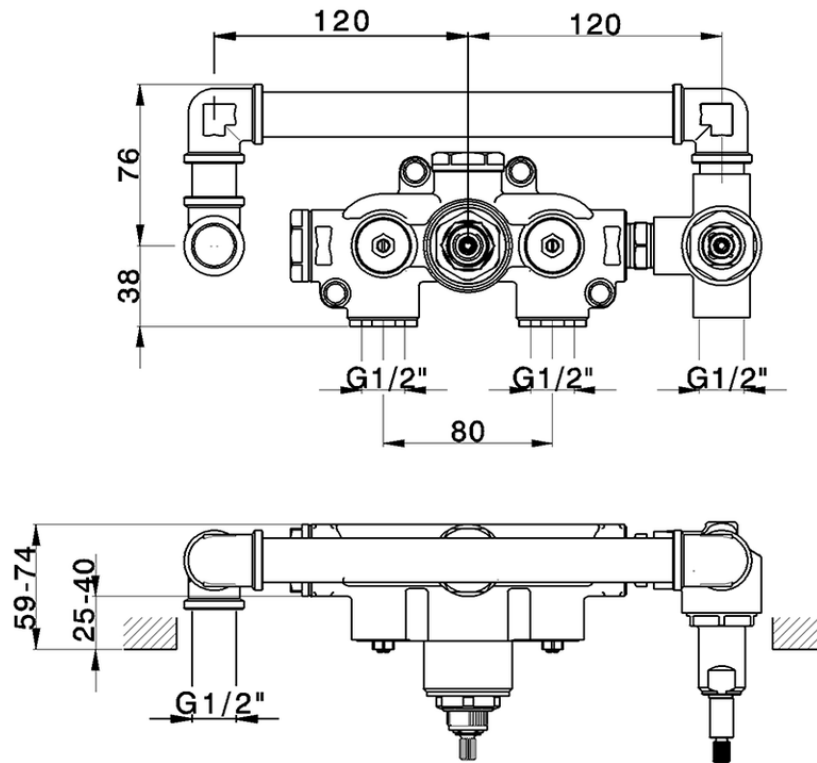

Parte esterna termostatico vasca incasso 2 uscite CHRONOS_CR019340

CR019340

<http://www.huberitalia.com/parte-esterna-termostatico-vasca-incasso-2-uscite-chronos-cr019340>

ZB019340

<http://www.huberitalia.com/parte-incasso-termostatico-vasca-2-uscite-incasso-zb019340>