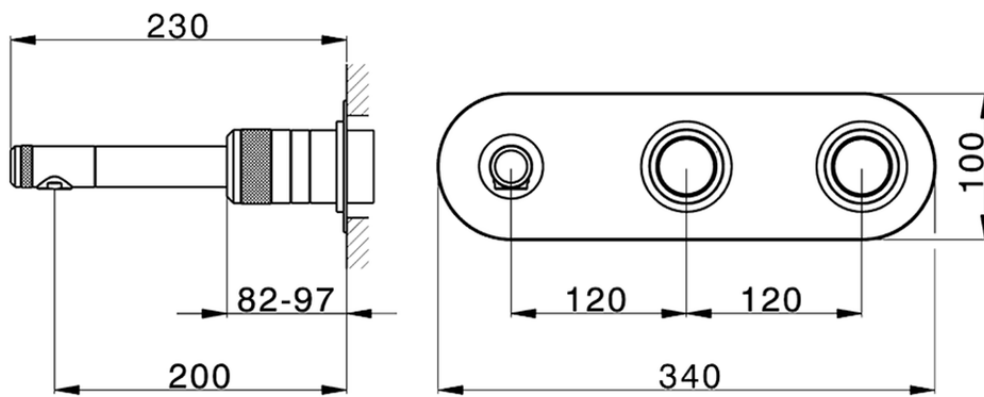

Parte esterna termostatico vasca incasso 2 uscite CHRONOS_CR019340

CR019340

<http://www.huberitalia.com/parte-esterna-termostatico-vasca-incasso-2-uscite-chronos-cr019340>

ZB019340

<http://www.huberitalia.com/parte-incasso-termostatico-vasca-2-uscite-incasso-zb019340>