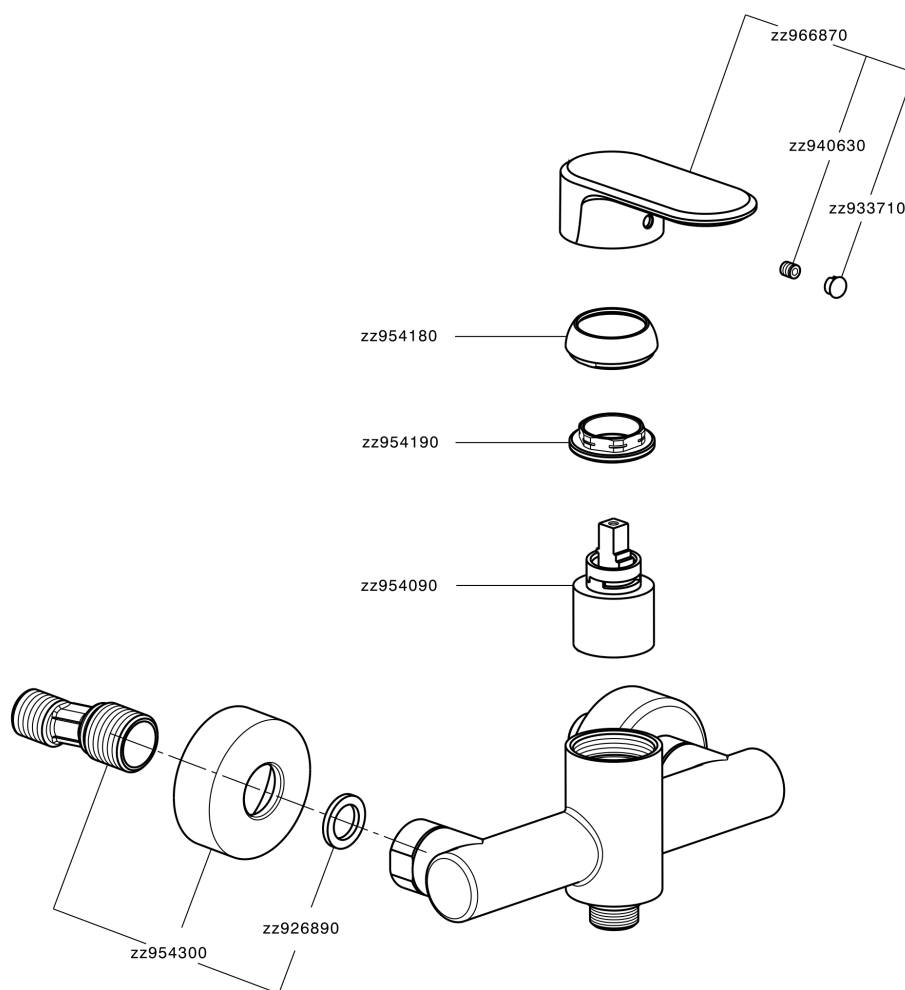

## Miscelatore monocomando doccia LEVITY\_LY000440

LY000440

<http://www.huberitalia.com/miscelatore-monocomando-doccia-levity-ly000440>

2025-04-04