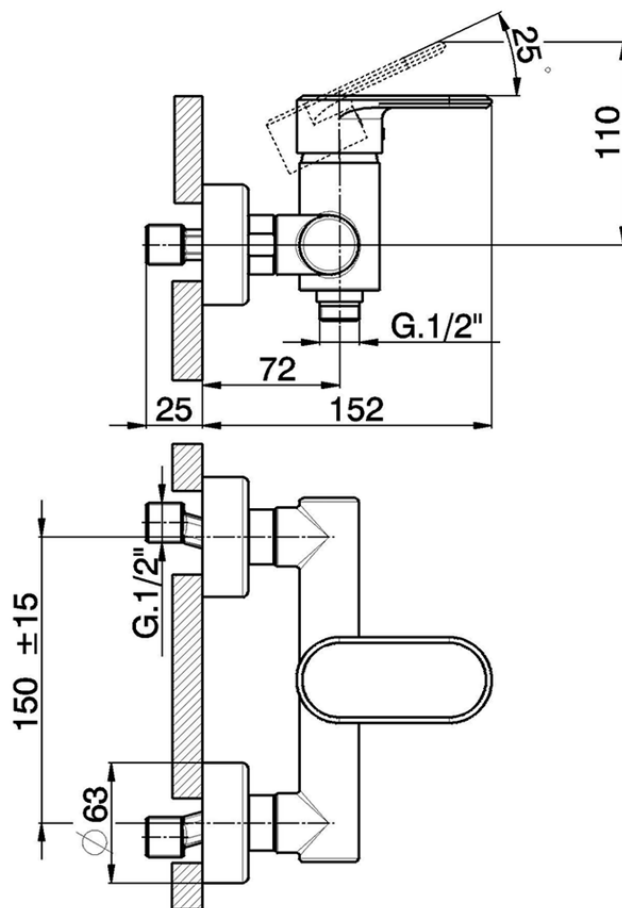

Miscelatore monocomando doccia LEVITY_LY000440

LY000440

<http://www.huberitalia.com/miscelatore-monocomando-doccia-levity-ly000440>

2025-04-04