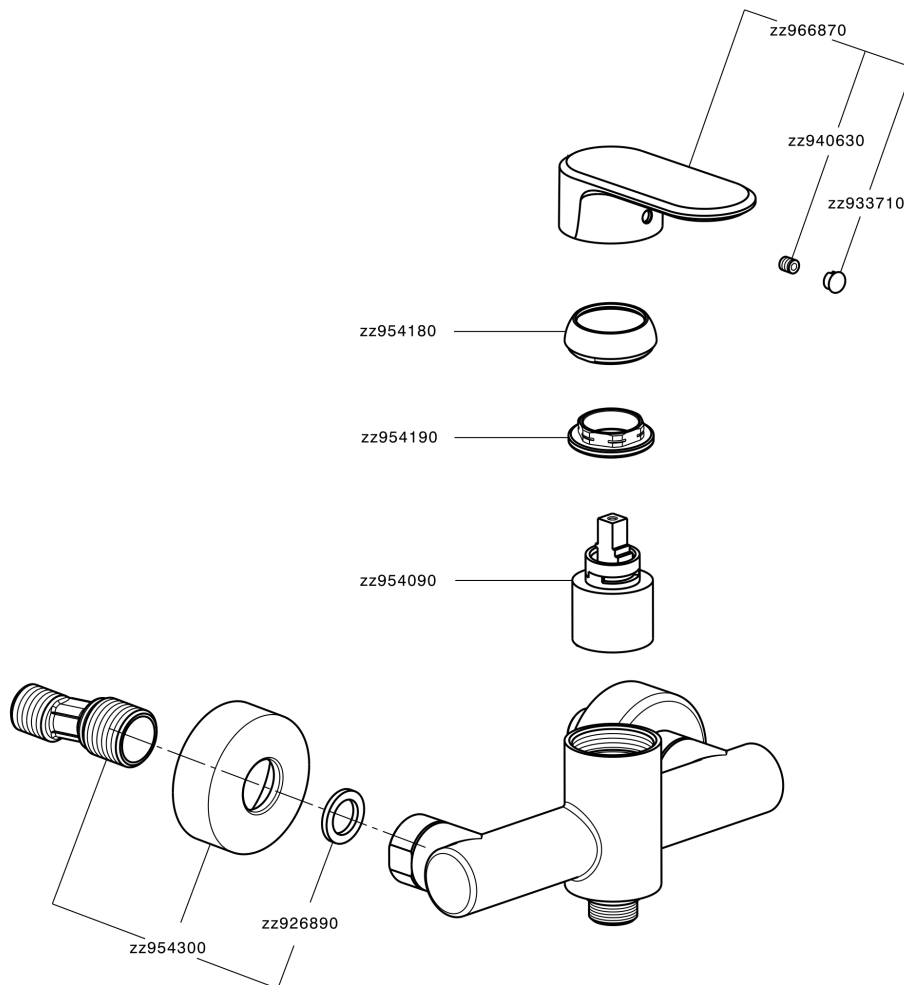

Miscelatore monocomando doccia LEVITY_LY000440

LY000440

<http://www.huberitalia.com/miscelatore-monocomando-doccia-levity-ly000440>

2025-04-05