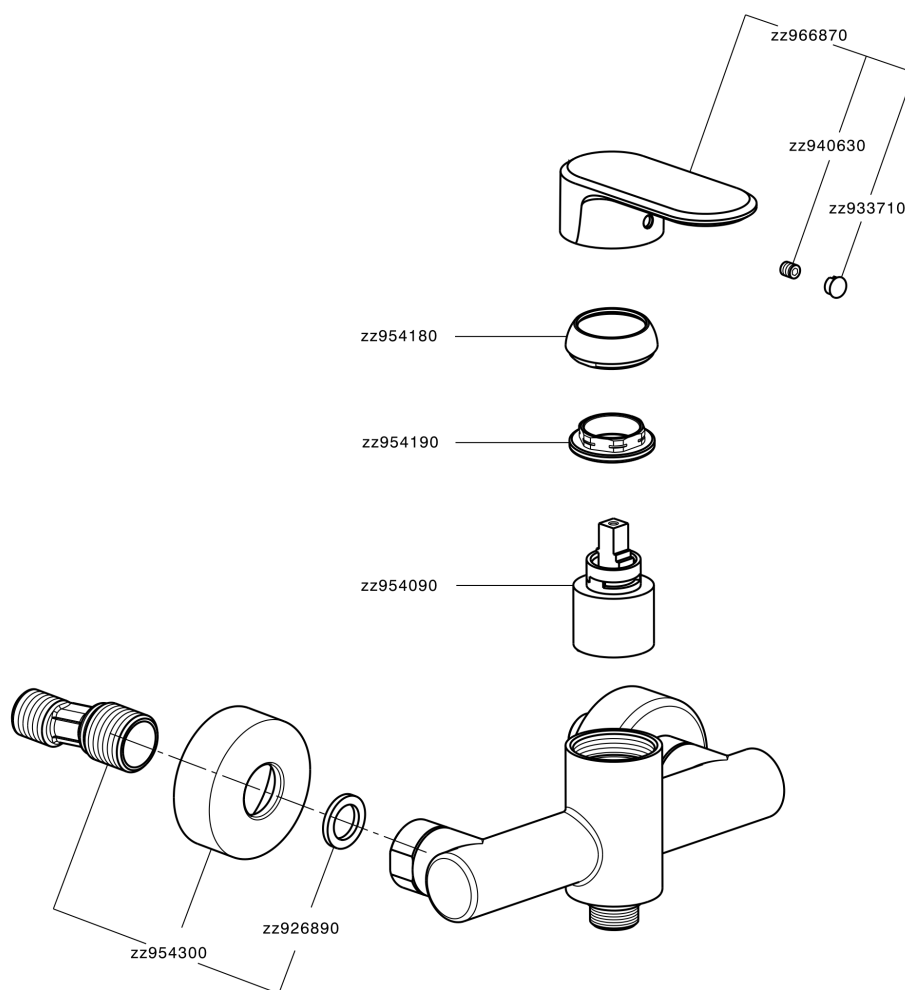

## Miscelatore monocomando doccia LEVITY\_LY000440

LY000440

<http://www.huberitalia.com/miscelatore-monocomando-doccia-levity-ly000440>

2025-04-03