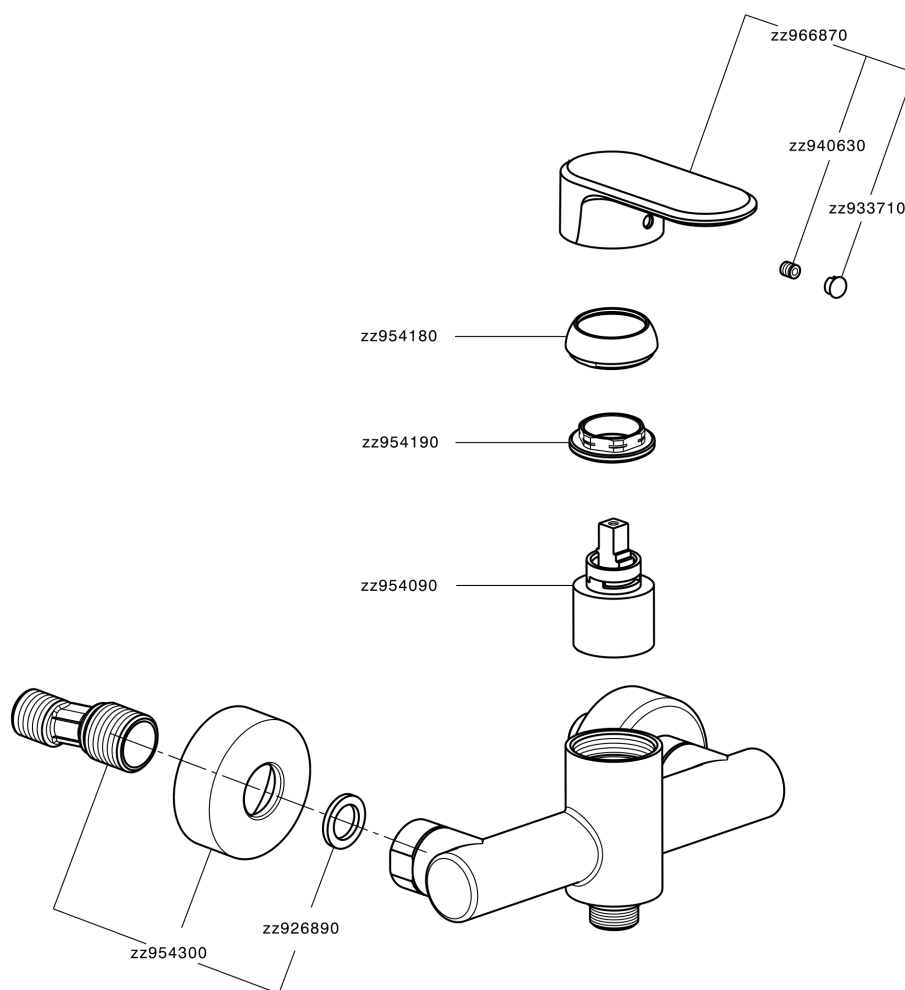

Miscelatore monocomando doccia LEVITY_LY000440

MODELLO **LY000440**

Miscelatore monocomando doccia, senza completo doccia, attacco per flessibile 1/2" M

FINITURE DISPONIBILI

-  **21** 21 Cromo
-  **2B** 2B Nichel Lucido
-  **2F** 2F Nichel Spazzolato
-  **40** 40 Nero Opaco
-  **4Q** 4Q Bianco Opaco

CARATTERISTICHE

Ricambio Cartuccia **ZZ95409000**

Cartuccia Monocomando 35 mm

EcoStop

Con il Dispositivo EcoStop l'apertura dell'acqua avviene con un punto duro al 50% circa della portata. Un fermo a metà apertura, da vincere con una leggera forza solo e soltanto quando ci sia una reale necessità di richiesta d'acqua alla massima portata. Ciò permette di consumare fino al 50% in meno di acqua.

Miscelatore monocomando doccia LEVITY_LY000440

LY000440

<http://www.huberitalia.com/miscelatore-monocomando-doccia-levity-ly000440>

2025-04-03