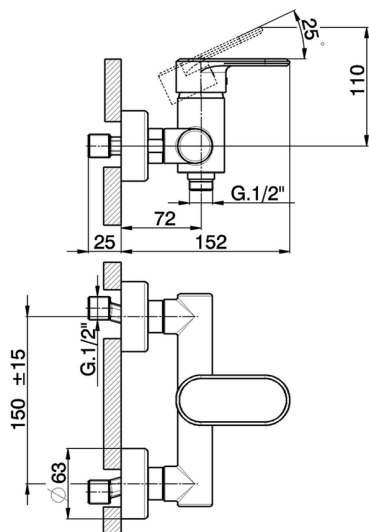

Miscelatore monocomando doccia LEVITY_LY000440

MODELLO **LY000440**

Miscelatore monocomando doccia, senza completo doccia, attacco per flessibile 1/2" M

FINITURE DISPONIBILI

-  **21** 21 Cromo
-  **2B** 2B Nichel Lucido
-  **2F** 2F Nichel Spazzolato
-  **40** 40 Nero Opaco
-  **4Q** 4Q Bianco Opaco

CARATTERISTICHE

Ricambio Cartuccia **ZZ95409000**

Cartuccia Monocomando 35 mm

EcoStop

Con il Dispositivo EcoStop l'apertura dell'acqua avviene con un punto duro al 50% circa della portata. Un fermo a metà apertura, da vincere con una leggera forza solo e soltanto quando ci sia una reale necessità di richiesta d'acqua alla massima portata. Ciò permette di consumare fino al 50% in meno di acqua.