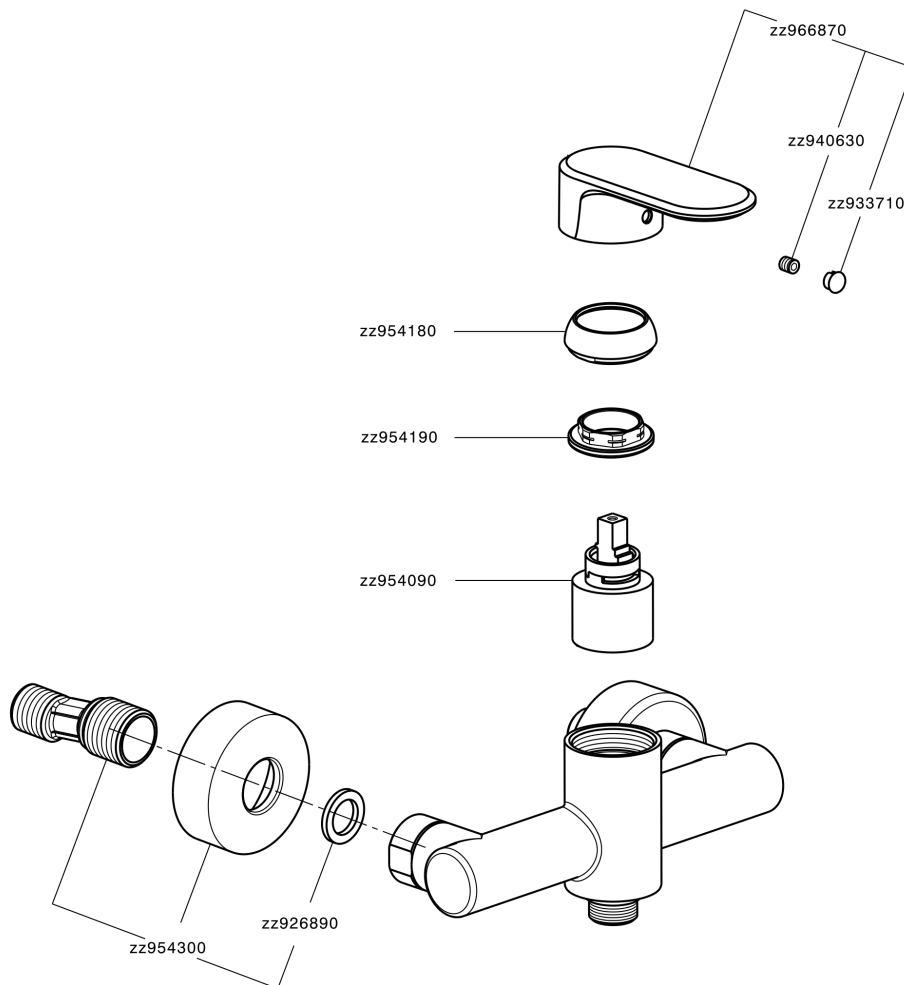

Miscelatore monocomando doccia LEVITY_LY000440

LY000440

<http://www.huberitalia.com/miscelatore-monocomando-doccia-levity-ly000440>

2025-04-03