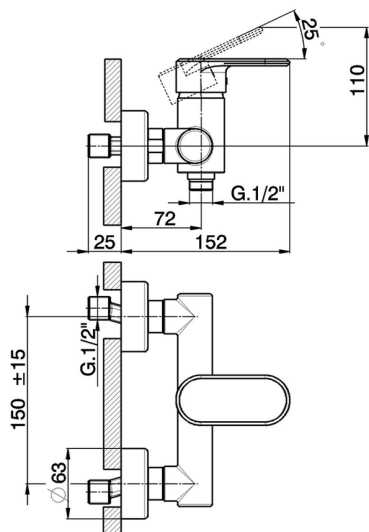

## Miscelatore monocomando doccia LEVITY\_LY000440

MODELLO **LY000440**

Miscelatore monocomando doccia, senza completo doccia, attacco per flessibile 1/2" M

### CARATTERISTICHE

Ricambio Cartuccia **ZZ95409000**

**Cartuccia Monocomando 35 mm**