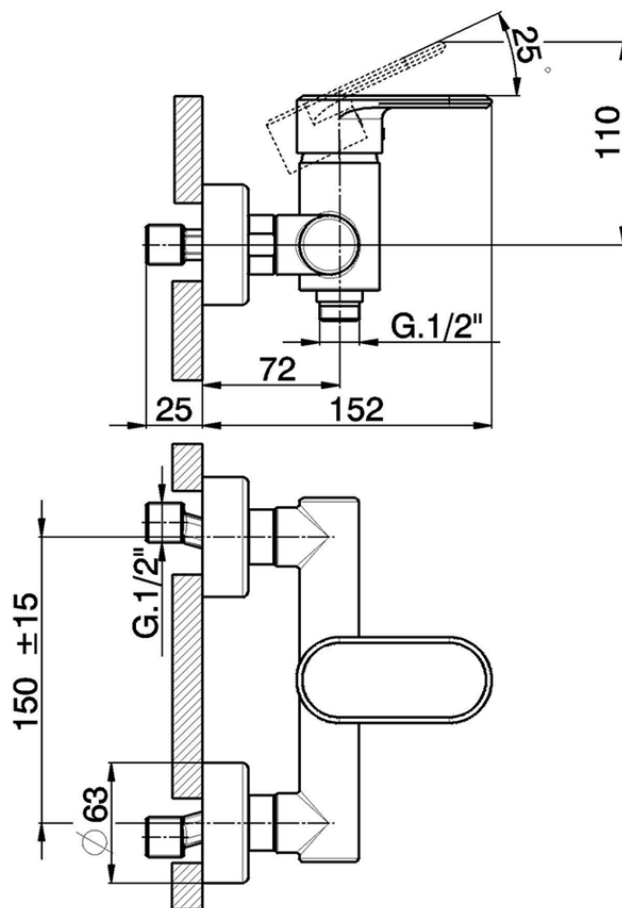

Miscelatore monocomando doccia LEVITY_LY000440

LY000440

<http://www.huberitalia.com/miscelatore-monocomando-doccia-levity-ly000440>

2025-04-03