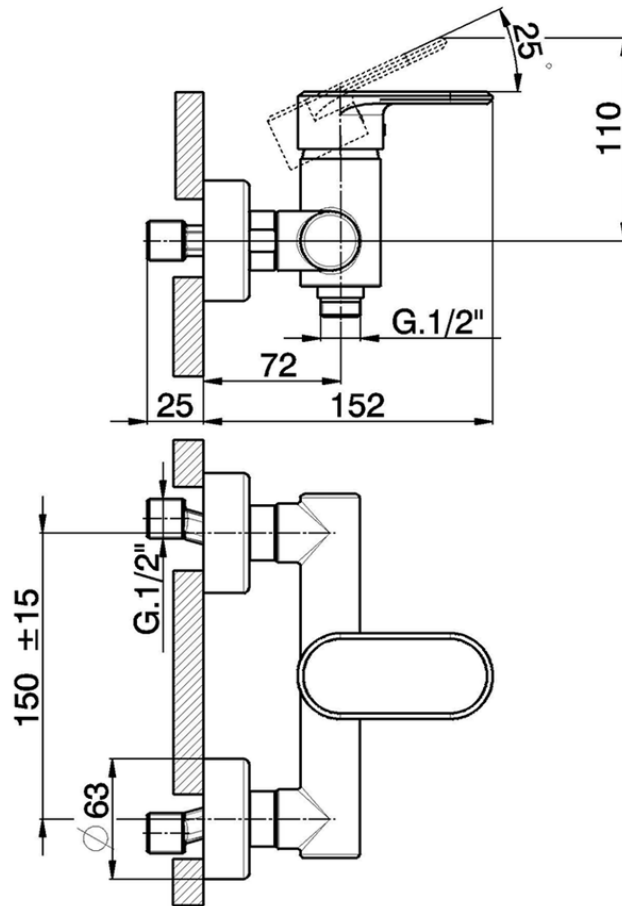

Miscelatore monocomando doccia LEVITY_LY000440

LY000440

<http://www.huberitalia.com/miscelatore-monocomando-doccia-levity-ly000440>

2025-04-04