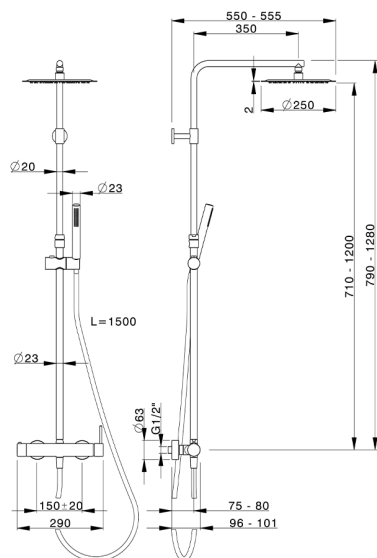

## Colonna doccia monocomando 2 funzioni M32\_MT004030

MODELLO **MT004030**

Colonna doccia monocomando 2 funzioni, colonna telescopica regolabile in altezza, doccetta monogetto D.23 mm in Ottone, soffione tondo D.250 mm sp.2 mm in INOX, flessibile liscio SUPREME 150 cm

FINITURE DISPONIBILI

**21** 21 Cromo

CARATTERISTICHE

Ricambio Cartuccia **ZZ95435000**

**Cartuccia Monocomando 35 mm**

### EcoStop

Con il Dispositivo EcoStop l'apertura dell'acqua avviene con un punto duro al 50% circa della portata. Un fermo a metà apertura, da vincere con una leggera forza solo e soltanto quando ci sia una reale necessità di richiesta d'acqua alla massima portata. Ciò permette di consumare fino al 50% in meno di acqua.

### DeviaStop

La tecnologia Devia Stop di Huber consente con un semplice movimento rotativo di gestire la portata dell'acqua e di scegliere la modalità d'erogazione (soffione, doccetta a mano).

2025-04-01