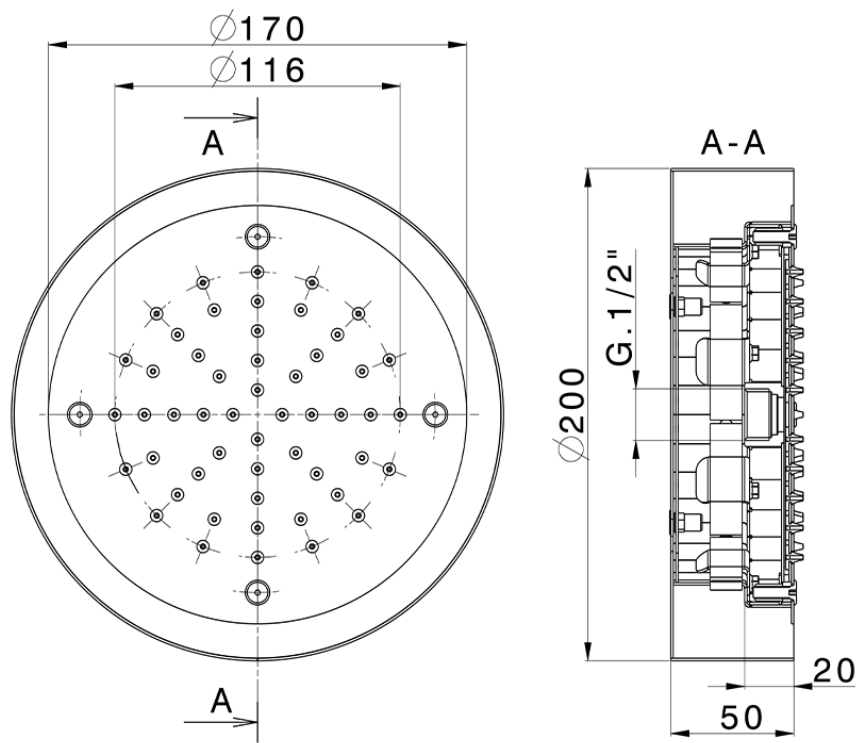

Soffione a soffitto con cromoterapia Ø 200 mm ZEN_ZS1C0230

ZS1C0230

<http://www.huberitalia.com/soffione-a-soffitto-con-cromoterapia-o-200-mm-zen-zs1c0230>

2025-04-04