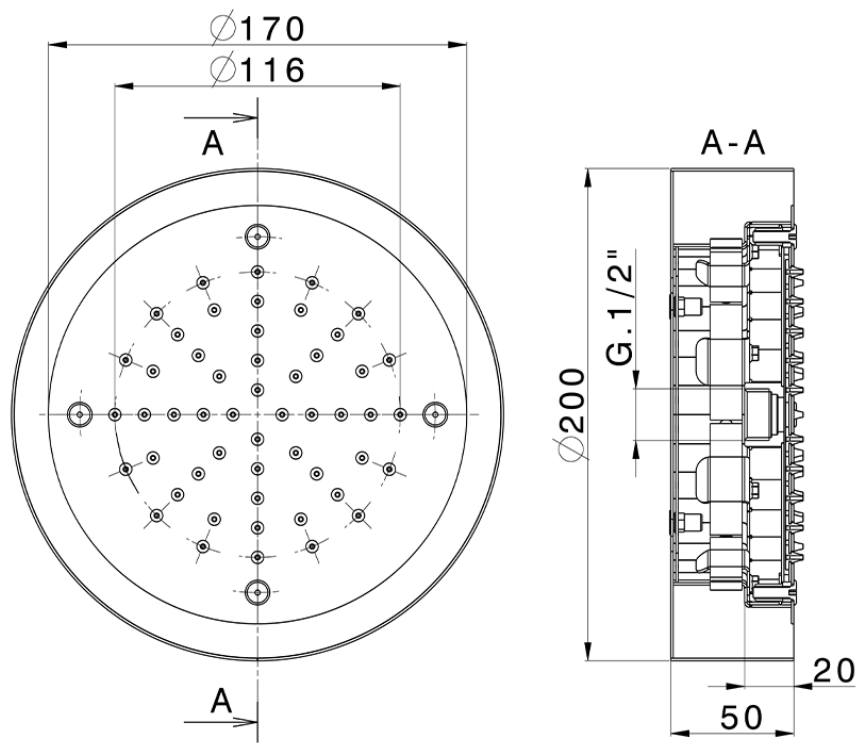

Soffione a soffitto con cromoterapia Ø 200 mm ZEN_ZS1C0230

ZS1C0230

<http://www.huberitalia.com/soffione-a-soffitto-con-cromoterapia-o-200-mm-zen-zs1c0230>

2025-04-06