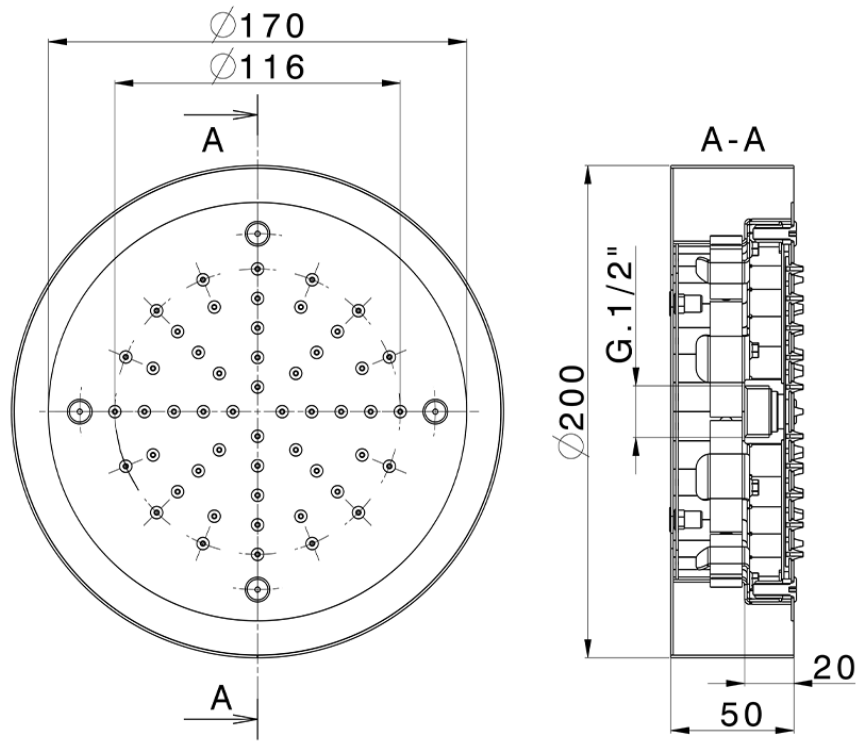

Soffione a soffitto con cromoterapia Ø 200 mm ZEN_ZS1C0230

ZS1C0230

<http://www.huberitalia.com/soffione-a-soffitto-con-cromoterapia-o-200-mm-zen-zs1c0230>

2025-04-04