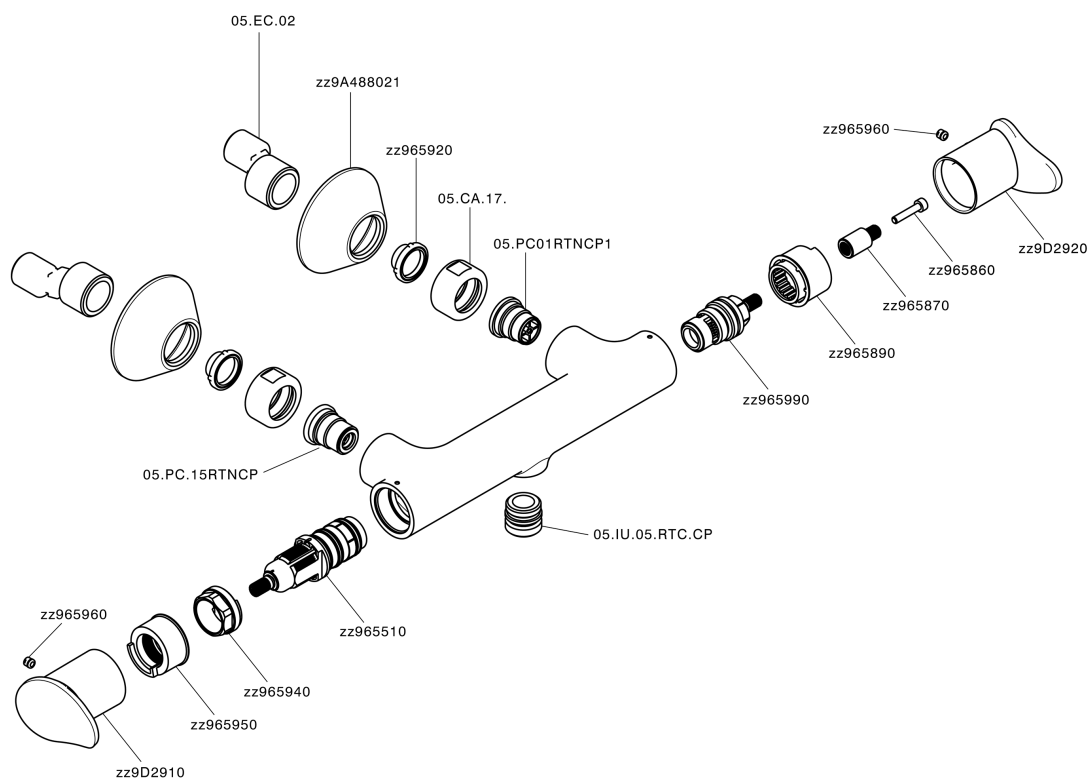

## Miscelatore termostatico doccia HARLOCK\_HCT01010

HCT01010

<http://www.huberitalia.com/miscelatore-termostatico-doccia-harlock-hct01010>

2025-04-04