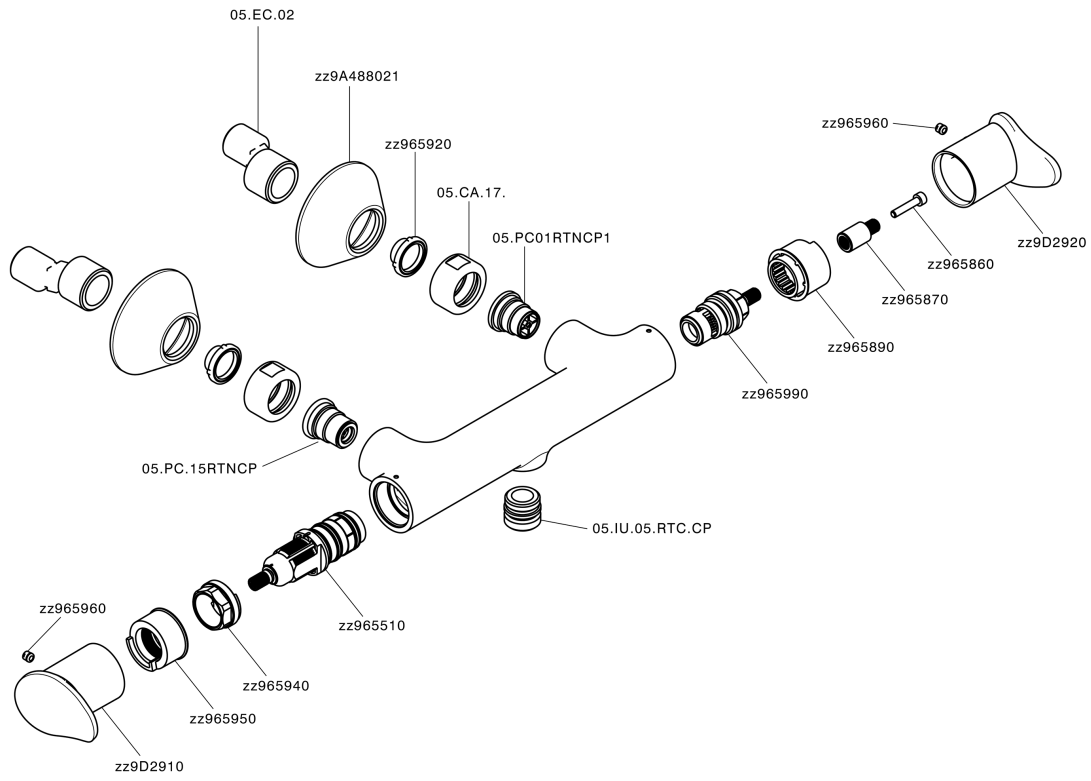

Miscelatore termostatico doccia HARLOCK_HCT01010

MODELLO **HCT01010**

Miscelatore termostatico doccia, senza completo doccia, attacco per flessibile 1/2" M

FINITURE DISPONIBILI

-  **21** 21 Cromo
-  **2P** 2P Oro Rosa
-  **2Q** 2Q Black Titanium
-  **40** 40 Nero Opaco
-  **4Q** 4Q Bianco Opaco
-  **6T** 6T Cromo/Nero Opaco

CARATTERISTICHE

Ricambio Cartuccia **ZZ96551000**

Cartuccia Termostatica TMX 25

SafeTouch

Il sistema SafeTouch Huber mantiene il corpo del miscelatore freddo al tatto durante il funzionamento.

Termostatico

Il Termostatico Huber è il tuo personale gestore dell'acqua che ti aiuta a gestire e controllare acqua ed energia senza sprechi.

Miscelatore termostatico doccia HARLOCK_HCT01010

HCT01010

<http://www.huberitalia.com/miscelatore-termostatico-doccia-harlock-hct01010>