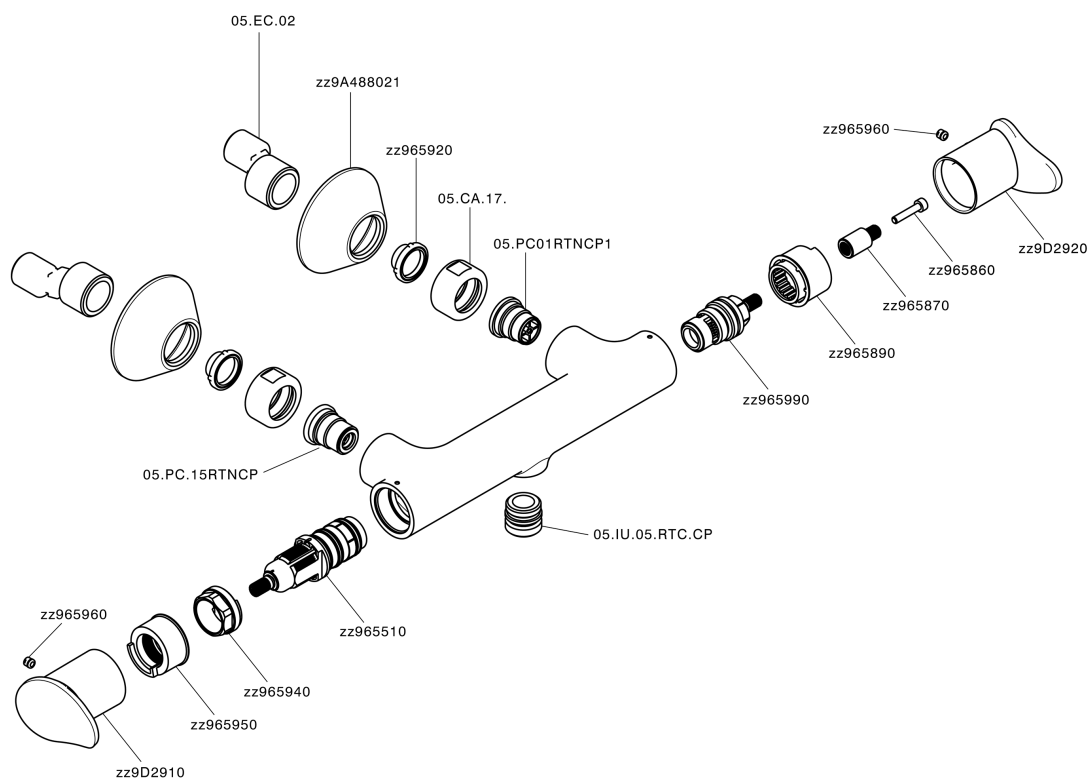

Miscelatore termostatico doccia HARLOCK_HCT01010

HCT01010

<http://www.huberitalia.com/miscelatore-termostatico-doccia-harlock-hct01010>

2025-04-04