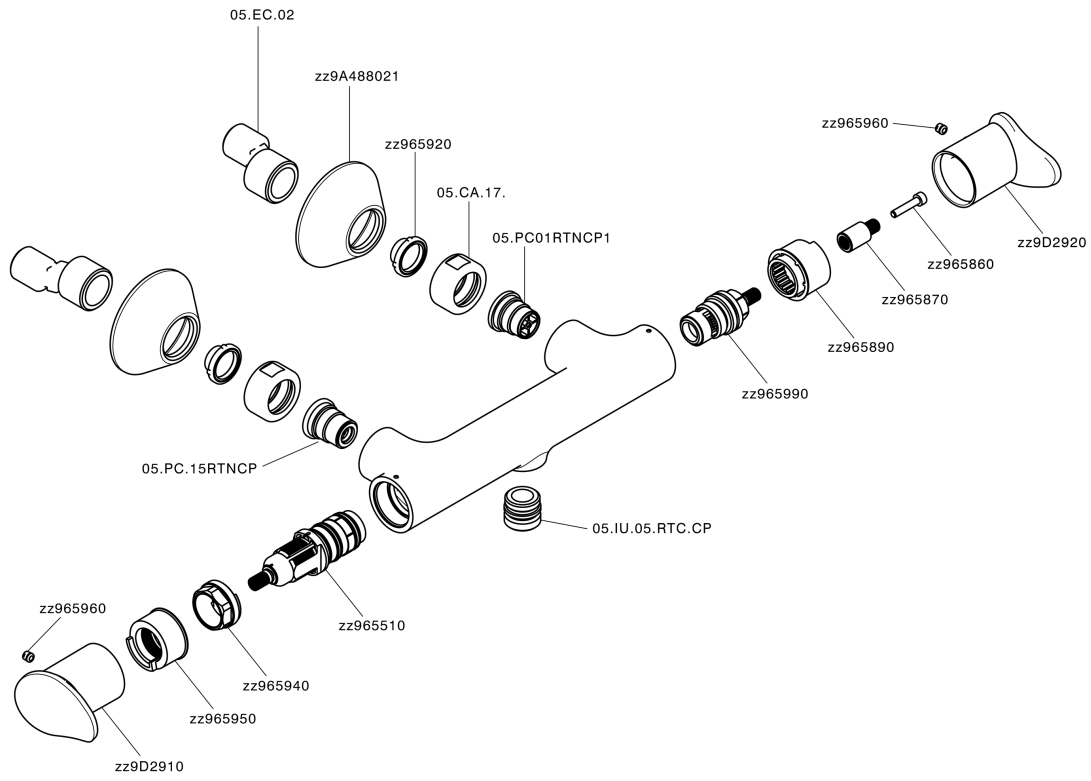

Miscelatore termostatico doccia HARLOCK_HCT01010

HCT01010

<http://www.huberitalia.com/miscelatore-termostatico-doccia-harlock-hct01010>

2025-04-04