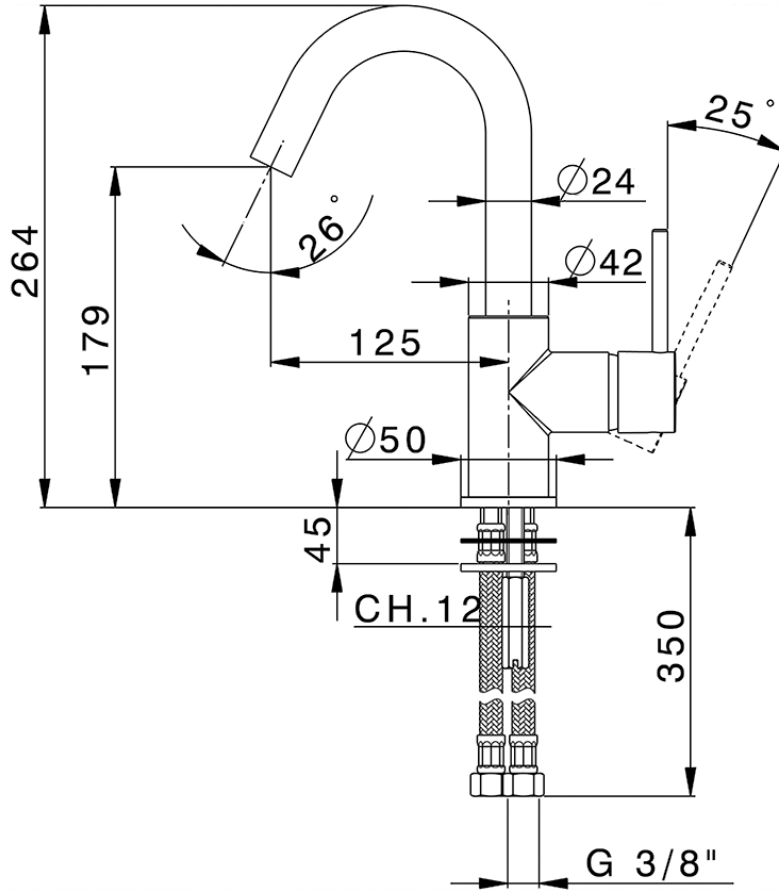

Miscelatore monocomando lavabo EnergySave NUOVA KIRUNA_K2000485

K2000485

<http://www.huberitalia.com/miscelatore-monocomando-lavabo-energysave-nuova-kiruna-k2000485>

2025-04-04