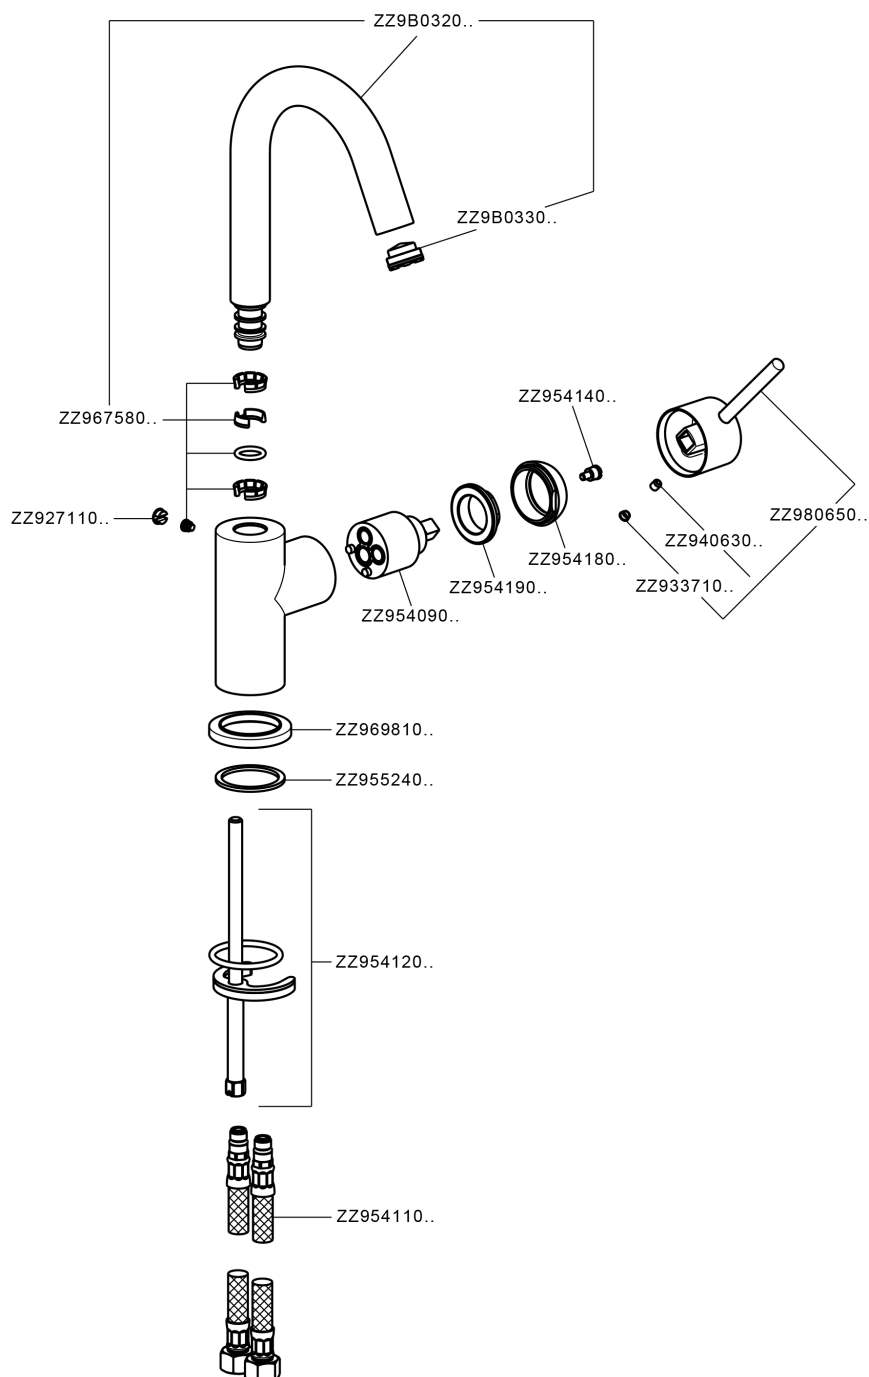

Miscelatore monocomando lavabo EnergySave NUOVA KIRUNA_K2000485

K2000485

<http://www.huberitalia.com/miscelatore-monocomando-lavabo-energysave-nuova-kiruna-k2000485>

2025-04-04