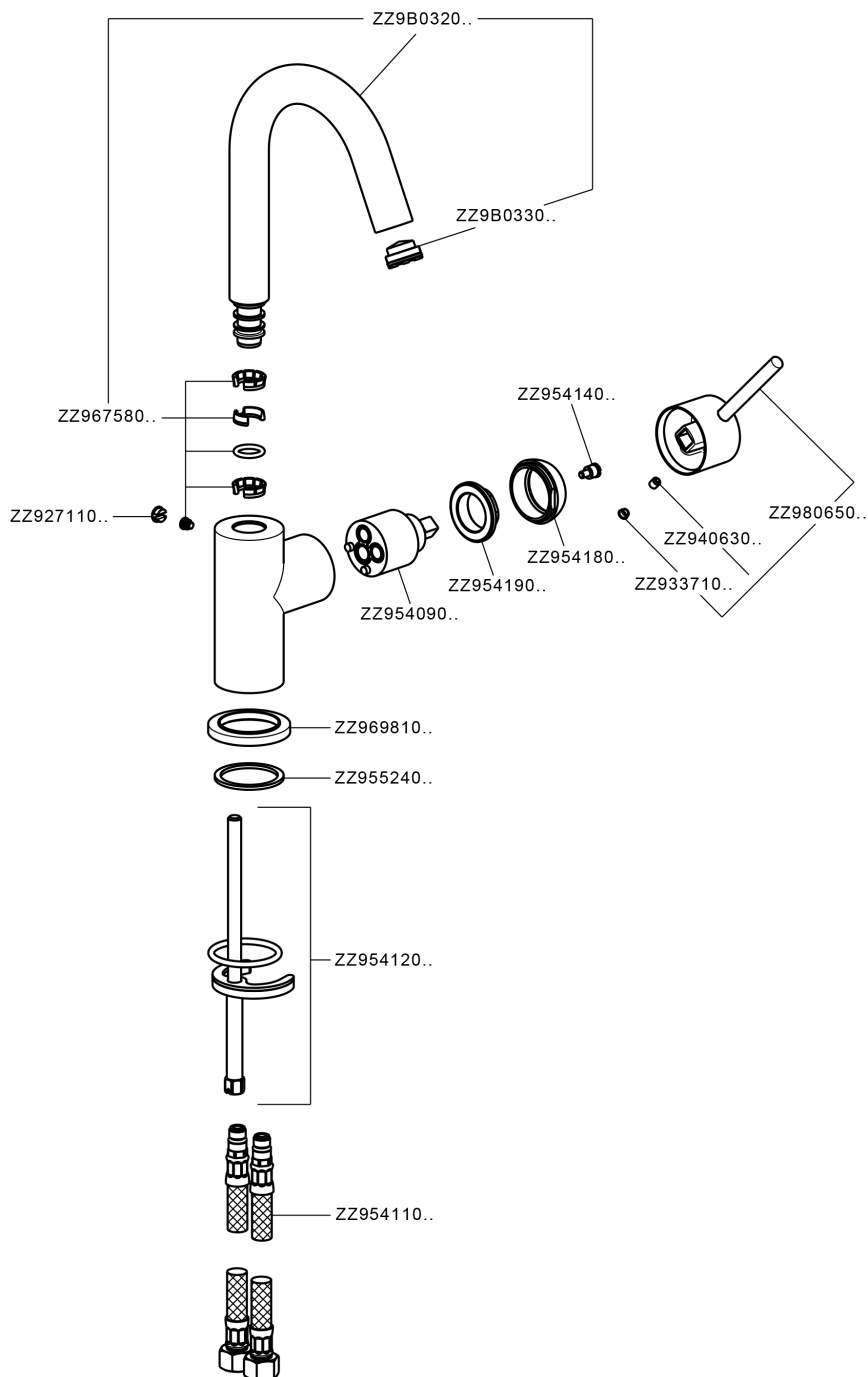

Miscelatore monocomando lavabo EnergySave NUOVA KIRUNA_K2000485

K2000485

<http://www.huberitalia.com/miscelatore-monocomando-lavabo-energysave-nuova-kiruna-k2000485>

2025-04-10