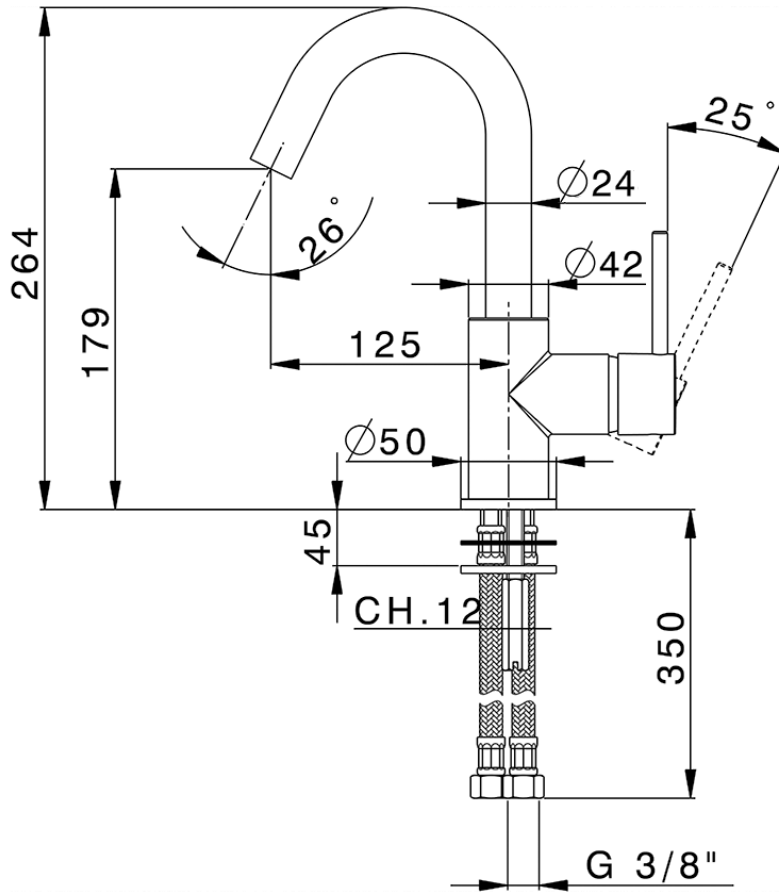

Miscelatore monocomando lavabo EnergySave NUOVA KIRUNA_K2000485

K2000485

<http://www.huberitalia.com/miscelatore-monocomando-lavabo-energysave-nuova-kiruna-k2000485>

2025-04-10