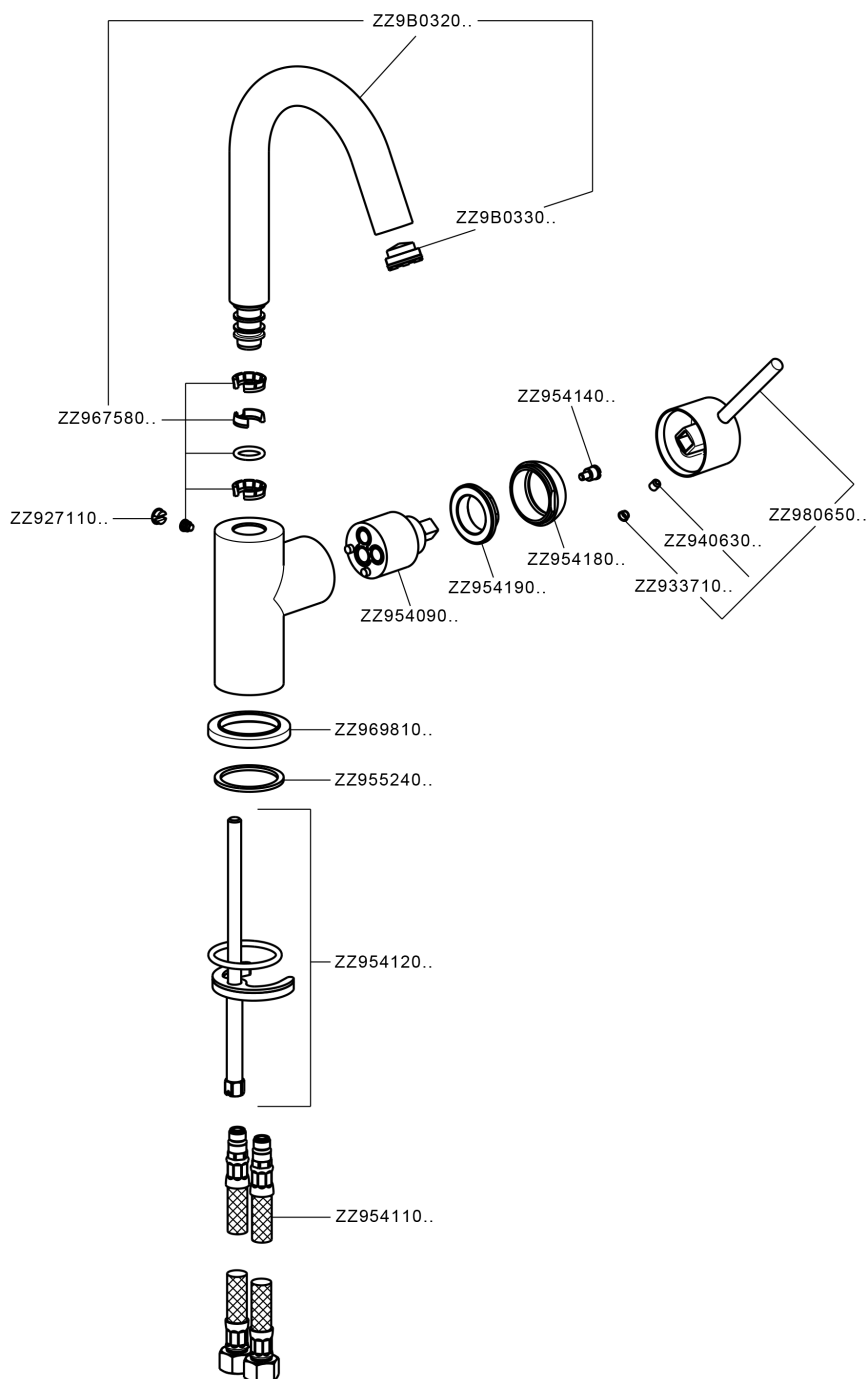

## Miscelatore monocomando lavabo EnergySave NUOVA KIRUNA\_K2000485

K2000485

<http://www.huberitalia.com/miscelatore-monocomando-lavabo-energysave-nuova-kiruna-k2000485>

2025-04-03