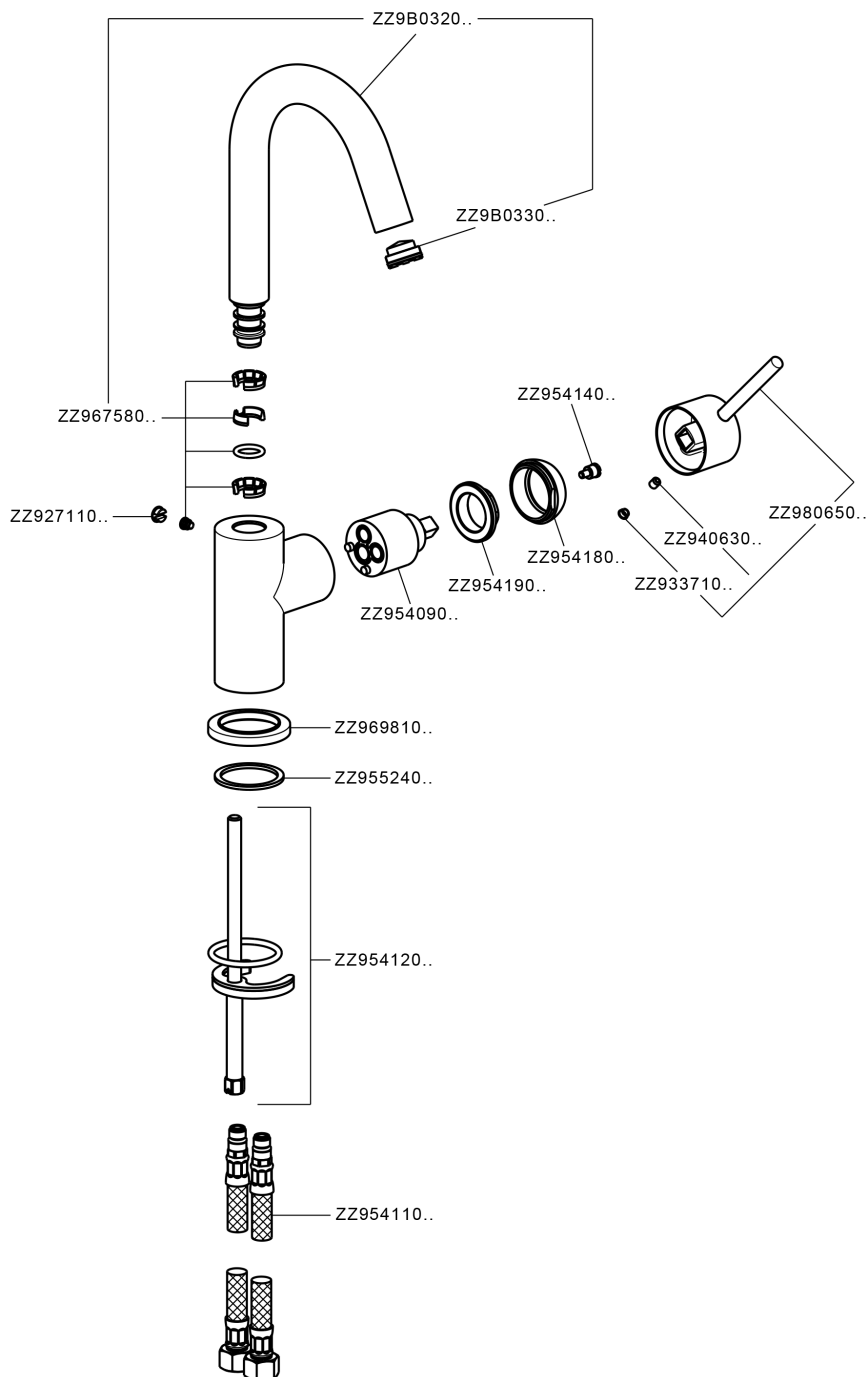

Miscelatore monocomando lavabo EnergySave NUOVA KIRUNA_K2000485

K2000485

<http://www.huberitalia.com/miscelatore-monocomando-lavabo-energysave-nuova-kiruna-k2000485>

2025-04-01