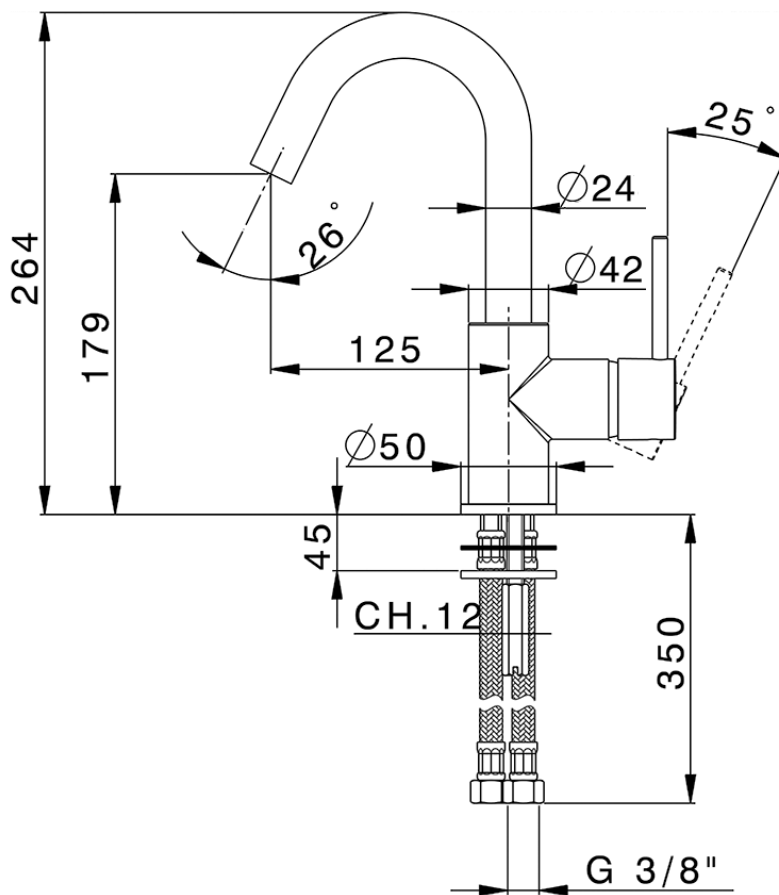

Miscelatore monocomando lavabo EnergySave NUOVA KIRUNA\_K2000485

K2000485

<http://www.huberitalia.com/miscelatore-monocomando-lavabo-energysave-nuova-kiruna-k2000485>

2025-04-01