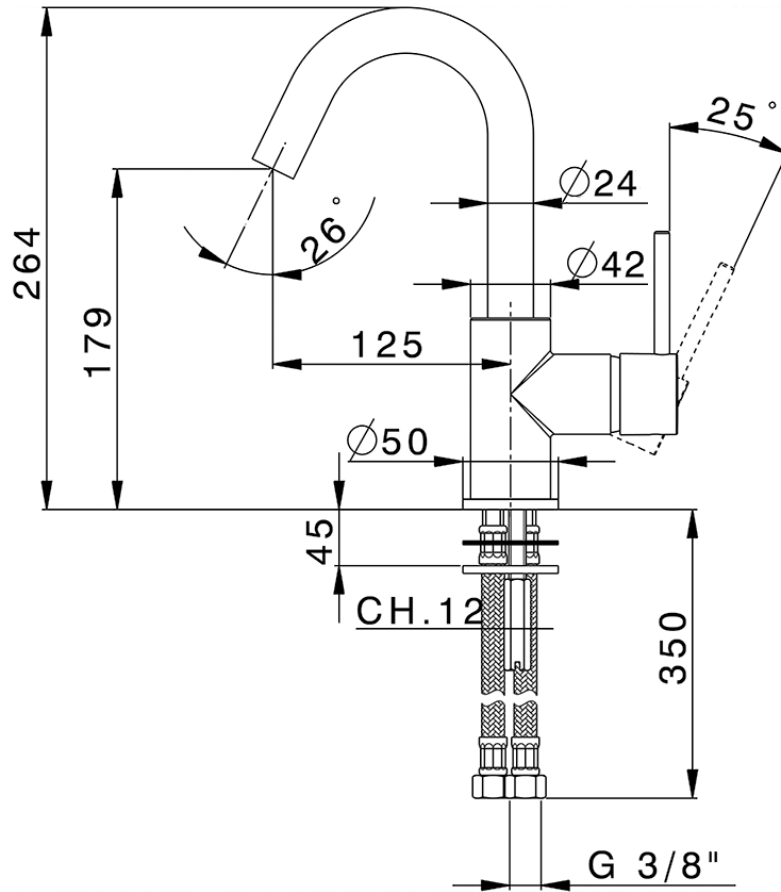

Miscelatore monocomando lavabo EnergySave NUOVA KIRUNA\_K2000485

K2000485

<http://www.huberitalia.com/miscelatore-monocomando-lavabo-energysave-nuova-kiruna-k2000485>

2025-04-04