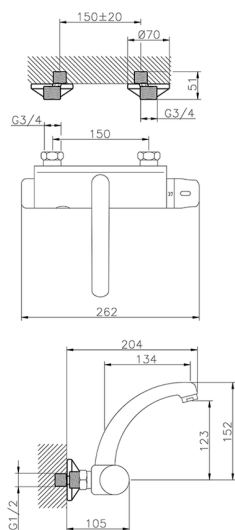

Miscelatore termostatico lavello a parete elett. KITCHEN_401.23H.

MODELLO **401.23H.**

Miscelatore termostatico lavello a parete elett.

FINITURE DISPONIBILI

CARATTERISTICHE

Ricambio Cartuccia **24.02AB.PL**

Cartuccia Termostatica Plus 12x32

Termostatico

Il Termostatico Huber è il tuo personale gestore dell'acqua che ti aiuta a gestire e controllare acqua ed energia senza sprechi.

2025-04-01