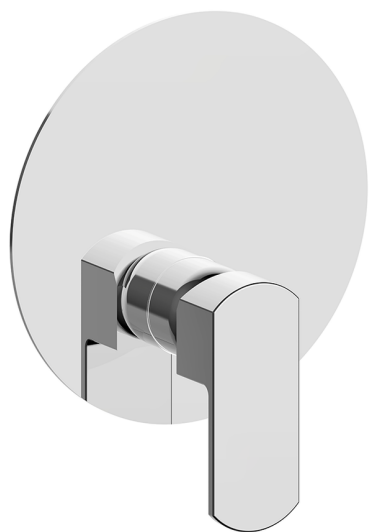

Completo Monocomando per One-Box ONE BOX_DD0BM010

MODELLO **DD0BM010**

Completo Monocomando per One-Box, 1 uscita, profondità minima di installazione 67 mm, senza parte incasso, per art. ZB00B030-ZB00B031

FINITURE DISPONIBILI

-  **21** 21 Cromo
-  **2F** 2F Nichel Spazzolato
-  **40** 40 Nero Opaco
-  **4Q** 4Q Bianco Opaco

CARATTERISTICHE

Ricambio Cartuccia **ZZ97179000**

Cartuccia Monocomando 35 mm

Installazione **Incasso**

Parti Incasso necessarie **ZB00B031**
ZB00B030

Completo Monocomando per One-Box ONE BOX_DD0BM010

DD0BM010

<http://www.huberitalia.com/completo-monocomando-per-one-box-one-box-dd0bm010>

One-Box Universale per incasso ONE BOX_ZB00B031

MODELLO **ZB00B031**

One-Box Universale per incasso, per termostatico o monocomando 1 o 2 o 3 uscite, senza parte esterna, con silenziatori, con guarnizione per sigillatura

FINITURE DISPONIBILI

04 04 Senza Finitura