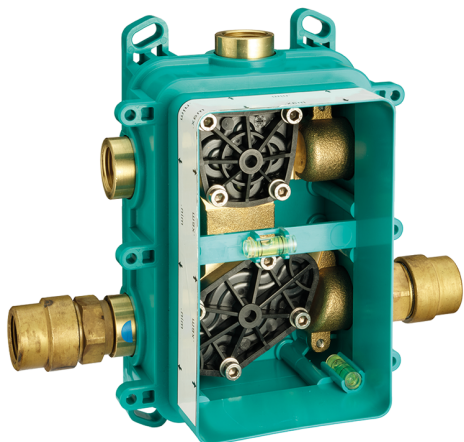

Completo Monocomando per One-Box ONE BOX_DD0BM010

MODELLO **DD0BM010**

Completo Monocomando per One-Box, 1 uscita, profondità minima di installazione 67 mm, senza parte incasso, per art. ZB00B030-ZB00B031

FINITURE DISPONIBILI

-  **21** 21 Cromo
-  **2F** 2F Nichel Spazzolato
-  **40** 40 Nero Opaco
-  **4Q** 4Q Bianco Opaco

CARATTERISTICHE

Ricambio Cartuccia **ZZ97179000**

Cartuccia Monocomando 35 mm

Installazione **Incasso**

Parti Incasso necessarie **ZB00B031**
ZB00B030

Completo Monocomando per One-Box ONE BOX_DD0BM010

DD0BM010

<http://www.huberitalia.com/completo-monocomando-per-one-box-one-box-dd0bm010>

One-Box Universale per incasso ONE BOX_ZB00B031

MODELLO **ZB00B031**

One-Box Universale per incasso, per termostatico o monocomando 1 o 2 o 3 uscite, senza parte esterna, con silenziatori, con guarnizione per sigillatura

FINITURE DISPONIBILI

04 04 Senza Finitura