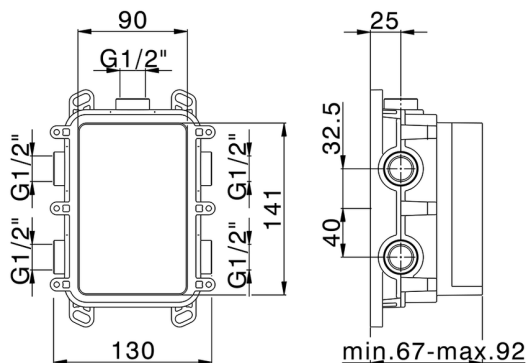

One-Box Universale per incasso ONE BOX_ZB00B030

MODELLO **ZB00B030**

One-Box Universale per incasso, per termostatico o monocomando 1 o 2 o 3 uscite, senza parte esterna, senza silenzianti, con guarnizione per sigillatura

FINITURE DISPONIBILI

04 04 Senza Finitura

CARATTERISTICHE

Incasso **1**
Installazione **Incasso**

Termostatico

Il Termostatico Huber è il tuo personale gestore dell'acqua che ti aiuta a gestire e controllare acqua ed energia senza sprechi.

2025-03-14