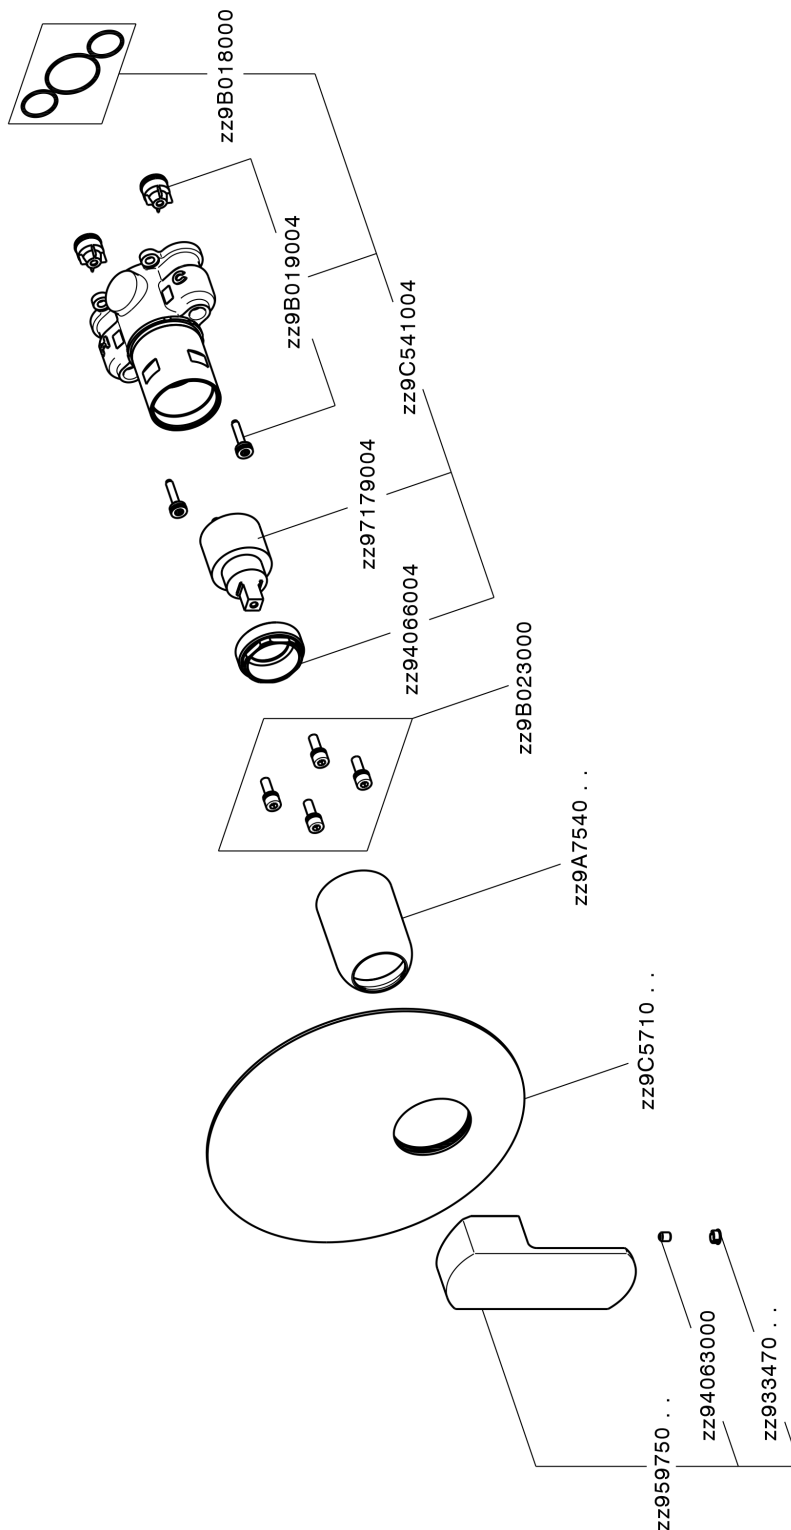

Completo Monocomando per One-Box ONE BOX_DD0BM010

MODELLO **DD0BM010**

Completo Monocomando per One-Box, 1 uscita, profondità minima di installazione 67 mm, senza parte incasso, per art. ZB00B030-ZB00B031

FINITURE DISPONIBILI

-  **21** 21 Cromo
-  **2F** 2F Nichel Spazzolato
-  **40** 40 Nero Opaco
-  **4Q** 4Q Bianco Opaco

CARATTERISTICHE

Ricambio Cartuccia **ZZ97179000**

Cartuccia Monocomando 35 mm

Installazione **Incasso**

Parti Incasso necessarie **ZB00B031**
ZB00B030

Completo Monocomando per One-Box ONE BOX_DD0BM010

DD0BM010

<http://www.huberitalia.com/completo-monocomando-per-one-box-one-box-dd0bm010>

One-Box Universale per incasso ONE BOX_ZB00B031

MODELLO **ZB00B031**

One-Box Universale per incasso, per termostatico o monocomando 1 o 2 o 3 uscite, senza parte esterna, con silenziatori, con guarnizione per sigillatura

FINITURE DISPONIBILI

04 04 Senza Finitura