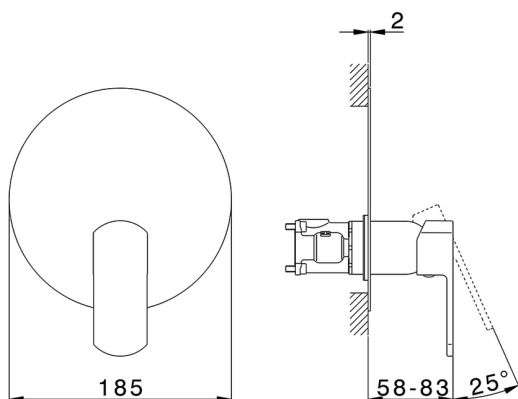

## Completo Monocomando per One-Box ONE BOX\_DD0BM010

MODELLO **DD0BM010**

Completo Monocomando per One-Box, 1 uscita, profondità minima di installazione 67 mm, senza parte incasso, per art. ZB00B030-ZB00B031

### CARATTERISTICHE

Ricambio Cartuccia **ZZ97179000**

**Cartuccia Monocomando 35 mm**

Installazione **Incasso**

Parti Incasso necessarie **ZB00B031**

**ZB00B030**