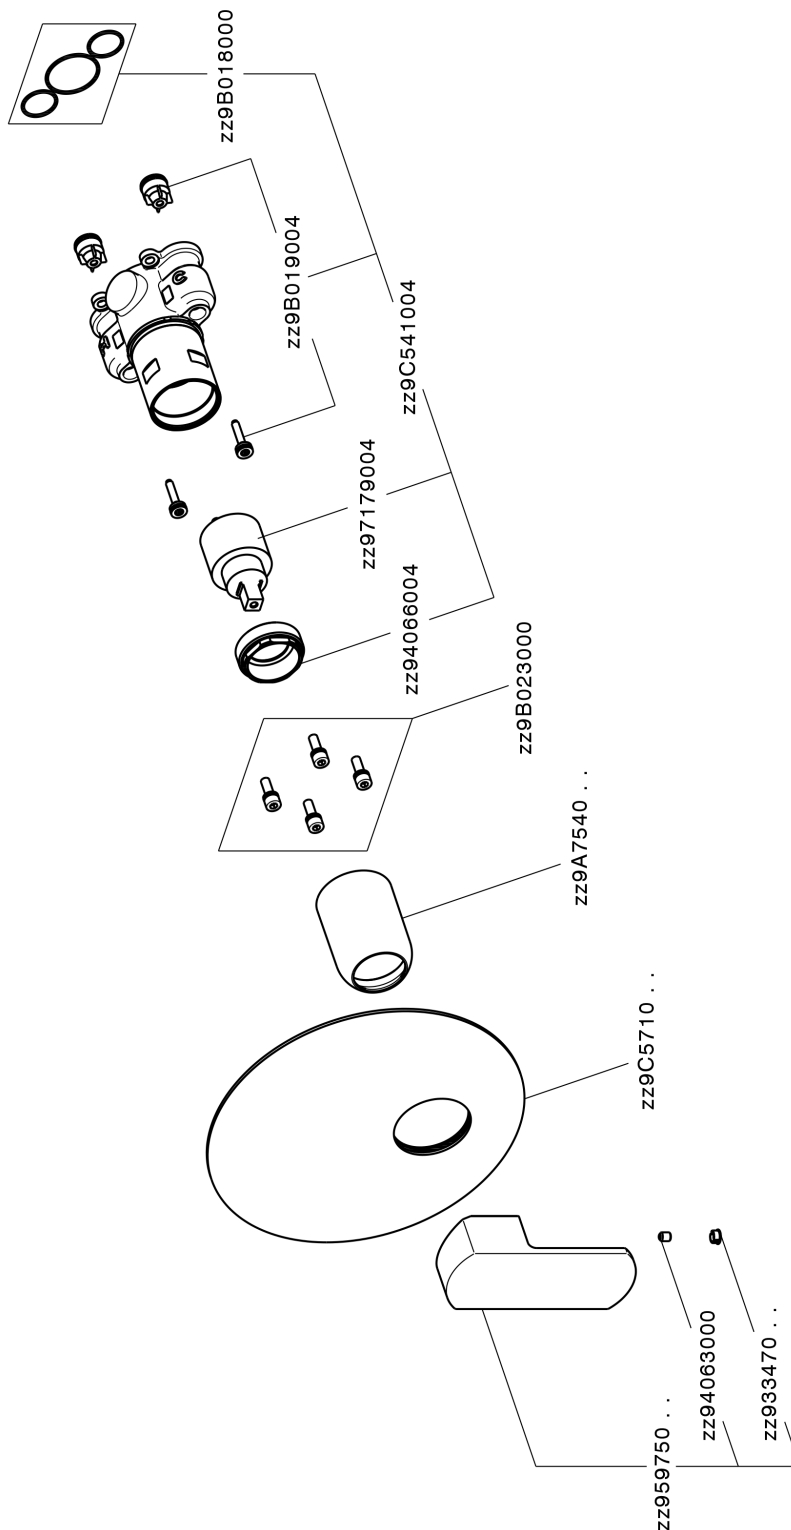

Completo Monocomando per One-Box ONE BOX_DD0BM010

DD0BM010

<http://www.huberitalia.com/completo-monocomando-per-one-box-one-box-dd0bm010>