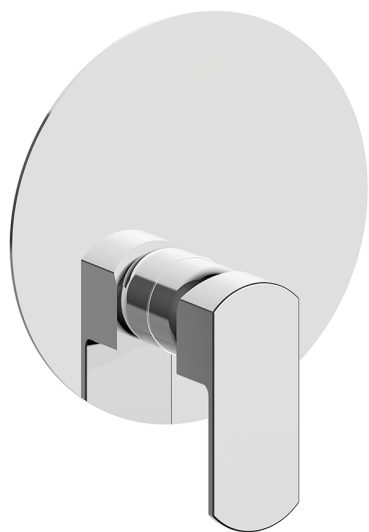

## Completo Monocomando per One-Box ONE BOX\_DD0BM010

MODELLO **DD0BM010**

Completo Monocomando per One-Box, 1 uscita, profondità minima di installazione 67 mm, senza parte incasso, per art. ZB00B030-ZB00B031

### CARATTERISTICHE

Ricambio Cartuccia **ZZ97179000**

**Cartuccia Monocomando 35 mm**

Installazione **Incasso**

Parti Incasso necessarie **ZB00B031**

**ZB00B030**

## One-Box Universale per incasso ONE BOX\_ZB00B031

MODELLO **ZB00B031**

One-Box Universale per incasso, per termostatico o monocomando 1 o 2 o 3 uscite, senza parte esterna, con silenzianti, con guarnizione per sigillatura