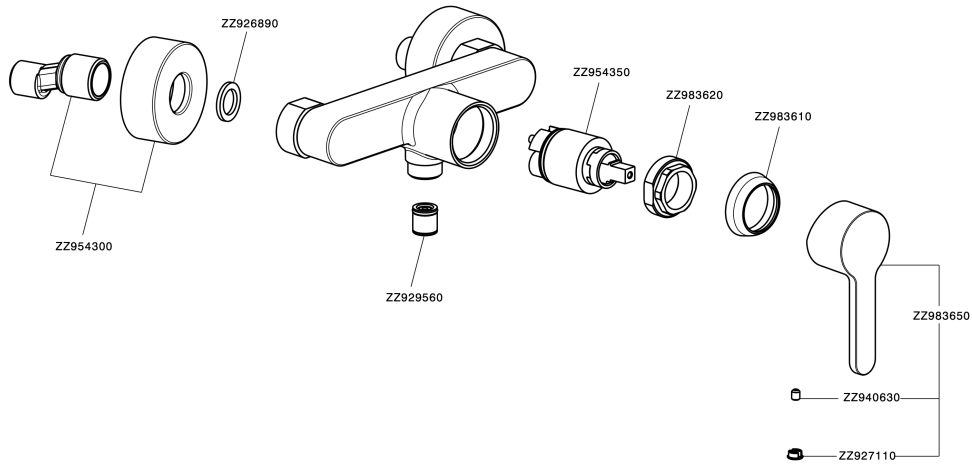

Miscelatore monocomando doccia H2_H2000443

MODELLO **H2000443**

Miscelatore monocomando doccia, senza completo doccia, attacco per flessibile 1/2" M

FINITURE DISPONIBILI

CARATTERISTICHE

Ricambio Cartuccia **ZZ95435000**

Cartuccia Monocomando 35 mm

EcoStop

Con il Dispositivo EcoStop l'apertura dell'acqua avviene con un punto duro al 50% circa della portata. Un fermo a metà apertura, da vincere con una leggera forza solo e soltanto quando ci sia una reale necessità di richiesta d'acqua alla massima portata. Ciò permette di consumare fino al 50% in meno di acqua.

Miscelatore monocomando doccia H2_H2000443

H2000443

<http://www.huberitalia.com/miscelatore-monocomando-doccia-h2-h2000443>

2024-12-22