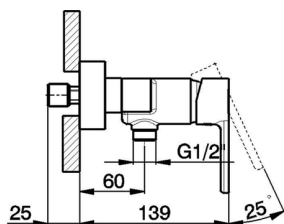

Miscelatore monocomando doccia H2_H2000443

MODELLO **H2000443**

Miscelatore monocomando doccia, senza completo doccia, attacco per flessibile 1/2" M

FINITURE DISPONIBILI

CARATTERISTICHE

Ricambio Cartuccia **ZZ95435000**

Cartuccia Monocomando 35 mm

EcoStop

Con il Dispositivo EcoStop l'apertura dell'acqua avviene con un punto duro al 50% circa della portata. Un fermo a metà apertura, da vincere con una leggera forza solo e soltanto quando ci sia una reale necessità di richiesta d'acqua alla massima portata. Ciò permette di consumare fino al 50% in meno di acqua.