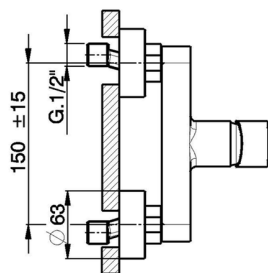

Miscelatore monocomando doccia H2_H2000443

MODELLO **H2000443**

Miscelatore monocomando doccia, senza completo doccia, attacco per flessibile 1/2" M

FINITURE DISPONIBILI

CARATTERISTICHE

Ricambio Cartuccia **ZZ95435000**

Cartuccia Monocomando 35 mm

EcoStop

Con il Dispositivo EcoStop l'apertura dell'acqua avviene con un punto duro al 50% circa della portata. Un fermo a metà apertura, da vincere con una leggera forza solo e soltanto quando ci sia una reale necessità di richiesta d'acqua alla massima portata. Ciò permette di consumare fino al 50% in meno di acqua.