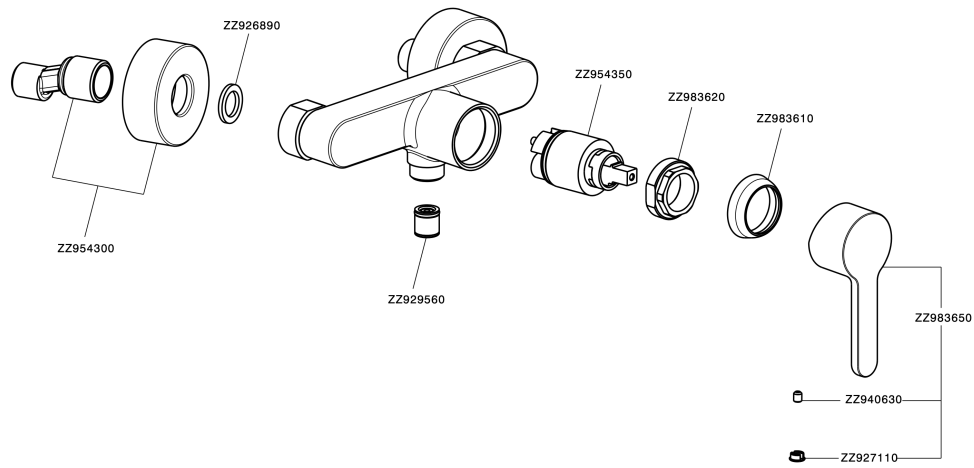

Miscelatore monocomando doccia H2_H2000443

H2000443

<http://www.huberitalia.com/miscelatore-monocomando-doccia-h2-h2000443>

2024-12-22