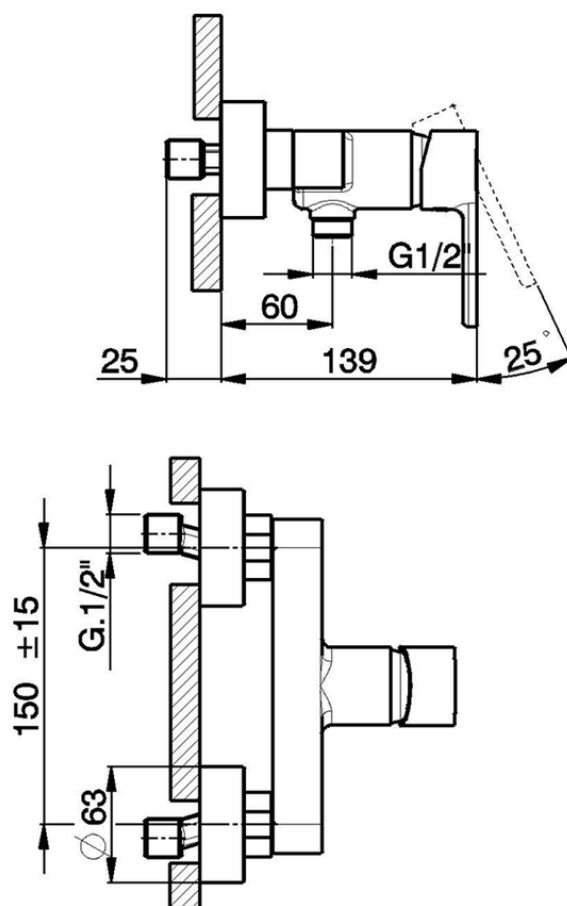

Miscelatore monocomando doccia H2_H2000443

H2000443

<http://www.huberitalia.com/miscelatore-monocomando-doccia-h2-h2000443>

2024-12-22