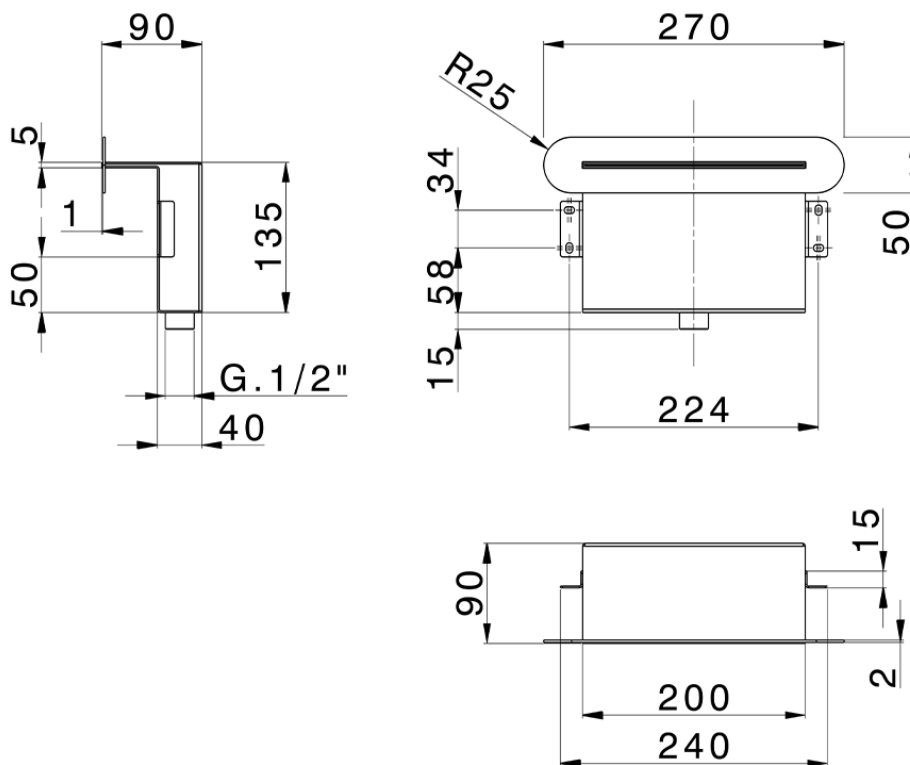

Cascata ad incasso a muro ZEN\_ZS129080

ZS129080

<http://www.huberitalia.com/cascata-ad-incasso-a-muro-zen-zs129080>

2025-04-04