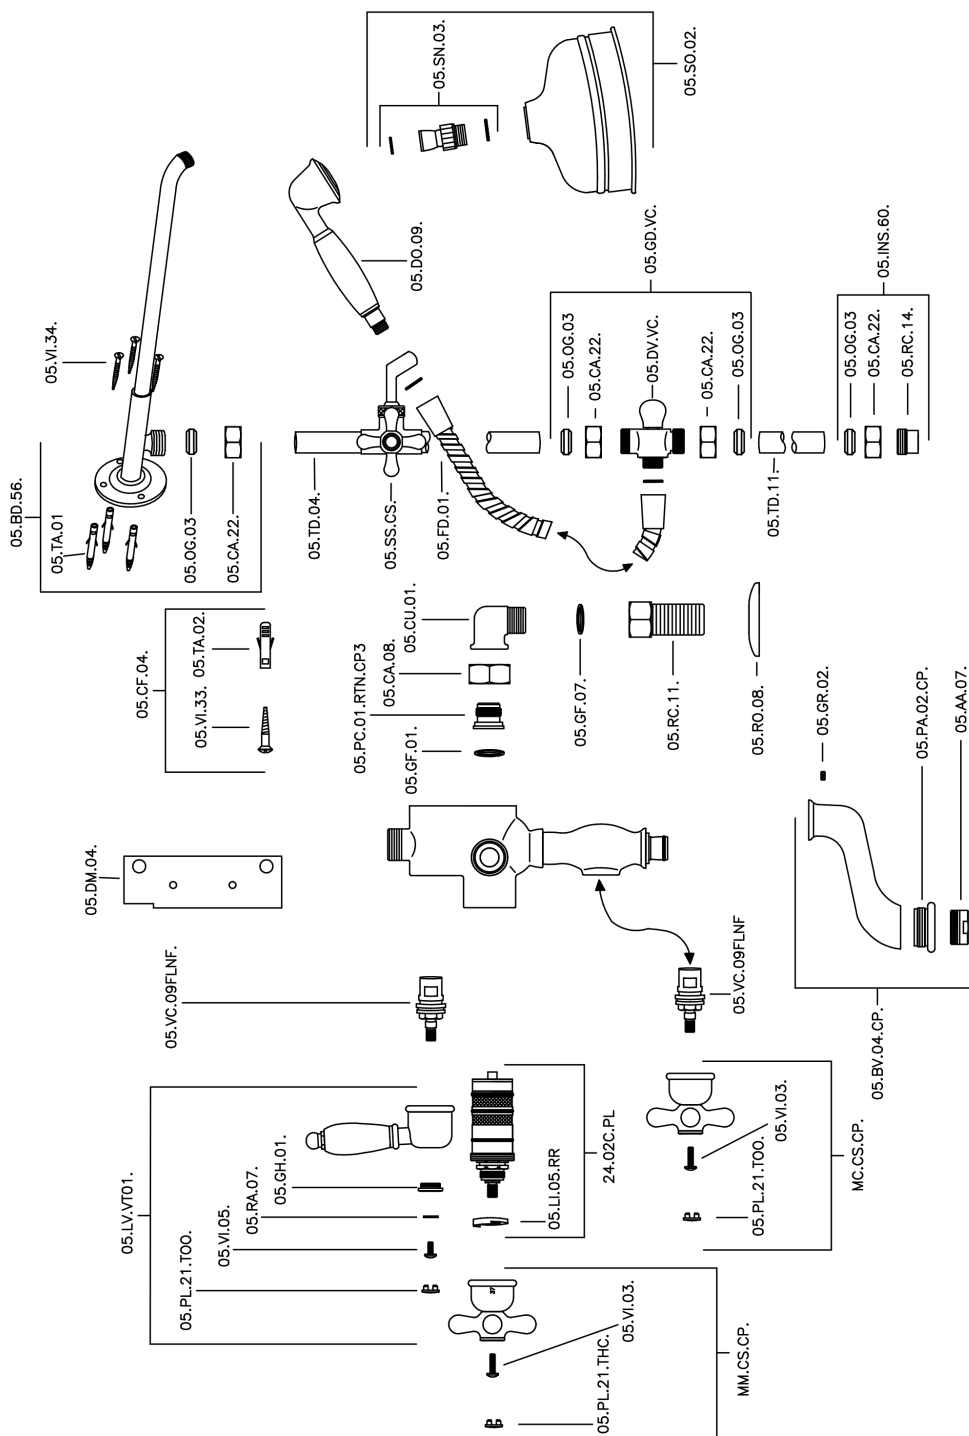

Colonna vasca termostatica 3 funzioni CROISETTE_592.CS21H.

MODELLO **592.CS21H.**

Colonna vasca termostatica 3 funzioni,deviatore 2 uscite,colonna fissa,2 rubinetti d'arresto,supporto doccetta scorrevole,doccetta monogetto Classica D.53 mm in ottone,soffione tondo D.200 mm in Ottone,flex Ottone 150 cm

FINITURE DISPONIBILI

AG AG Oro Antico

BA BA Vecchio Bronzo

CR CR Cromo

2W 2W Oro Spazzolato

CARATTERISTICHE

Ricambio Cartuccia **24.04A.PP**

Cartuccia Termostatica Plus P 8X20

Termostatico

Il Termostatico Huber è il tuo personale gestore dell'acqua che ti aiuta a gestire e controllare acqua ed energia senza sprechi.

Colonna vasca termostatica 3 funzioni CROISSETTE_592.CS21H.

592.CS21H.

<http://www.huberitalia.com/colonna-vasca-termostatica-3-funzioni-croisette-592-cs21h>

2024-12-22